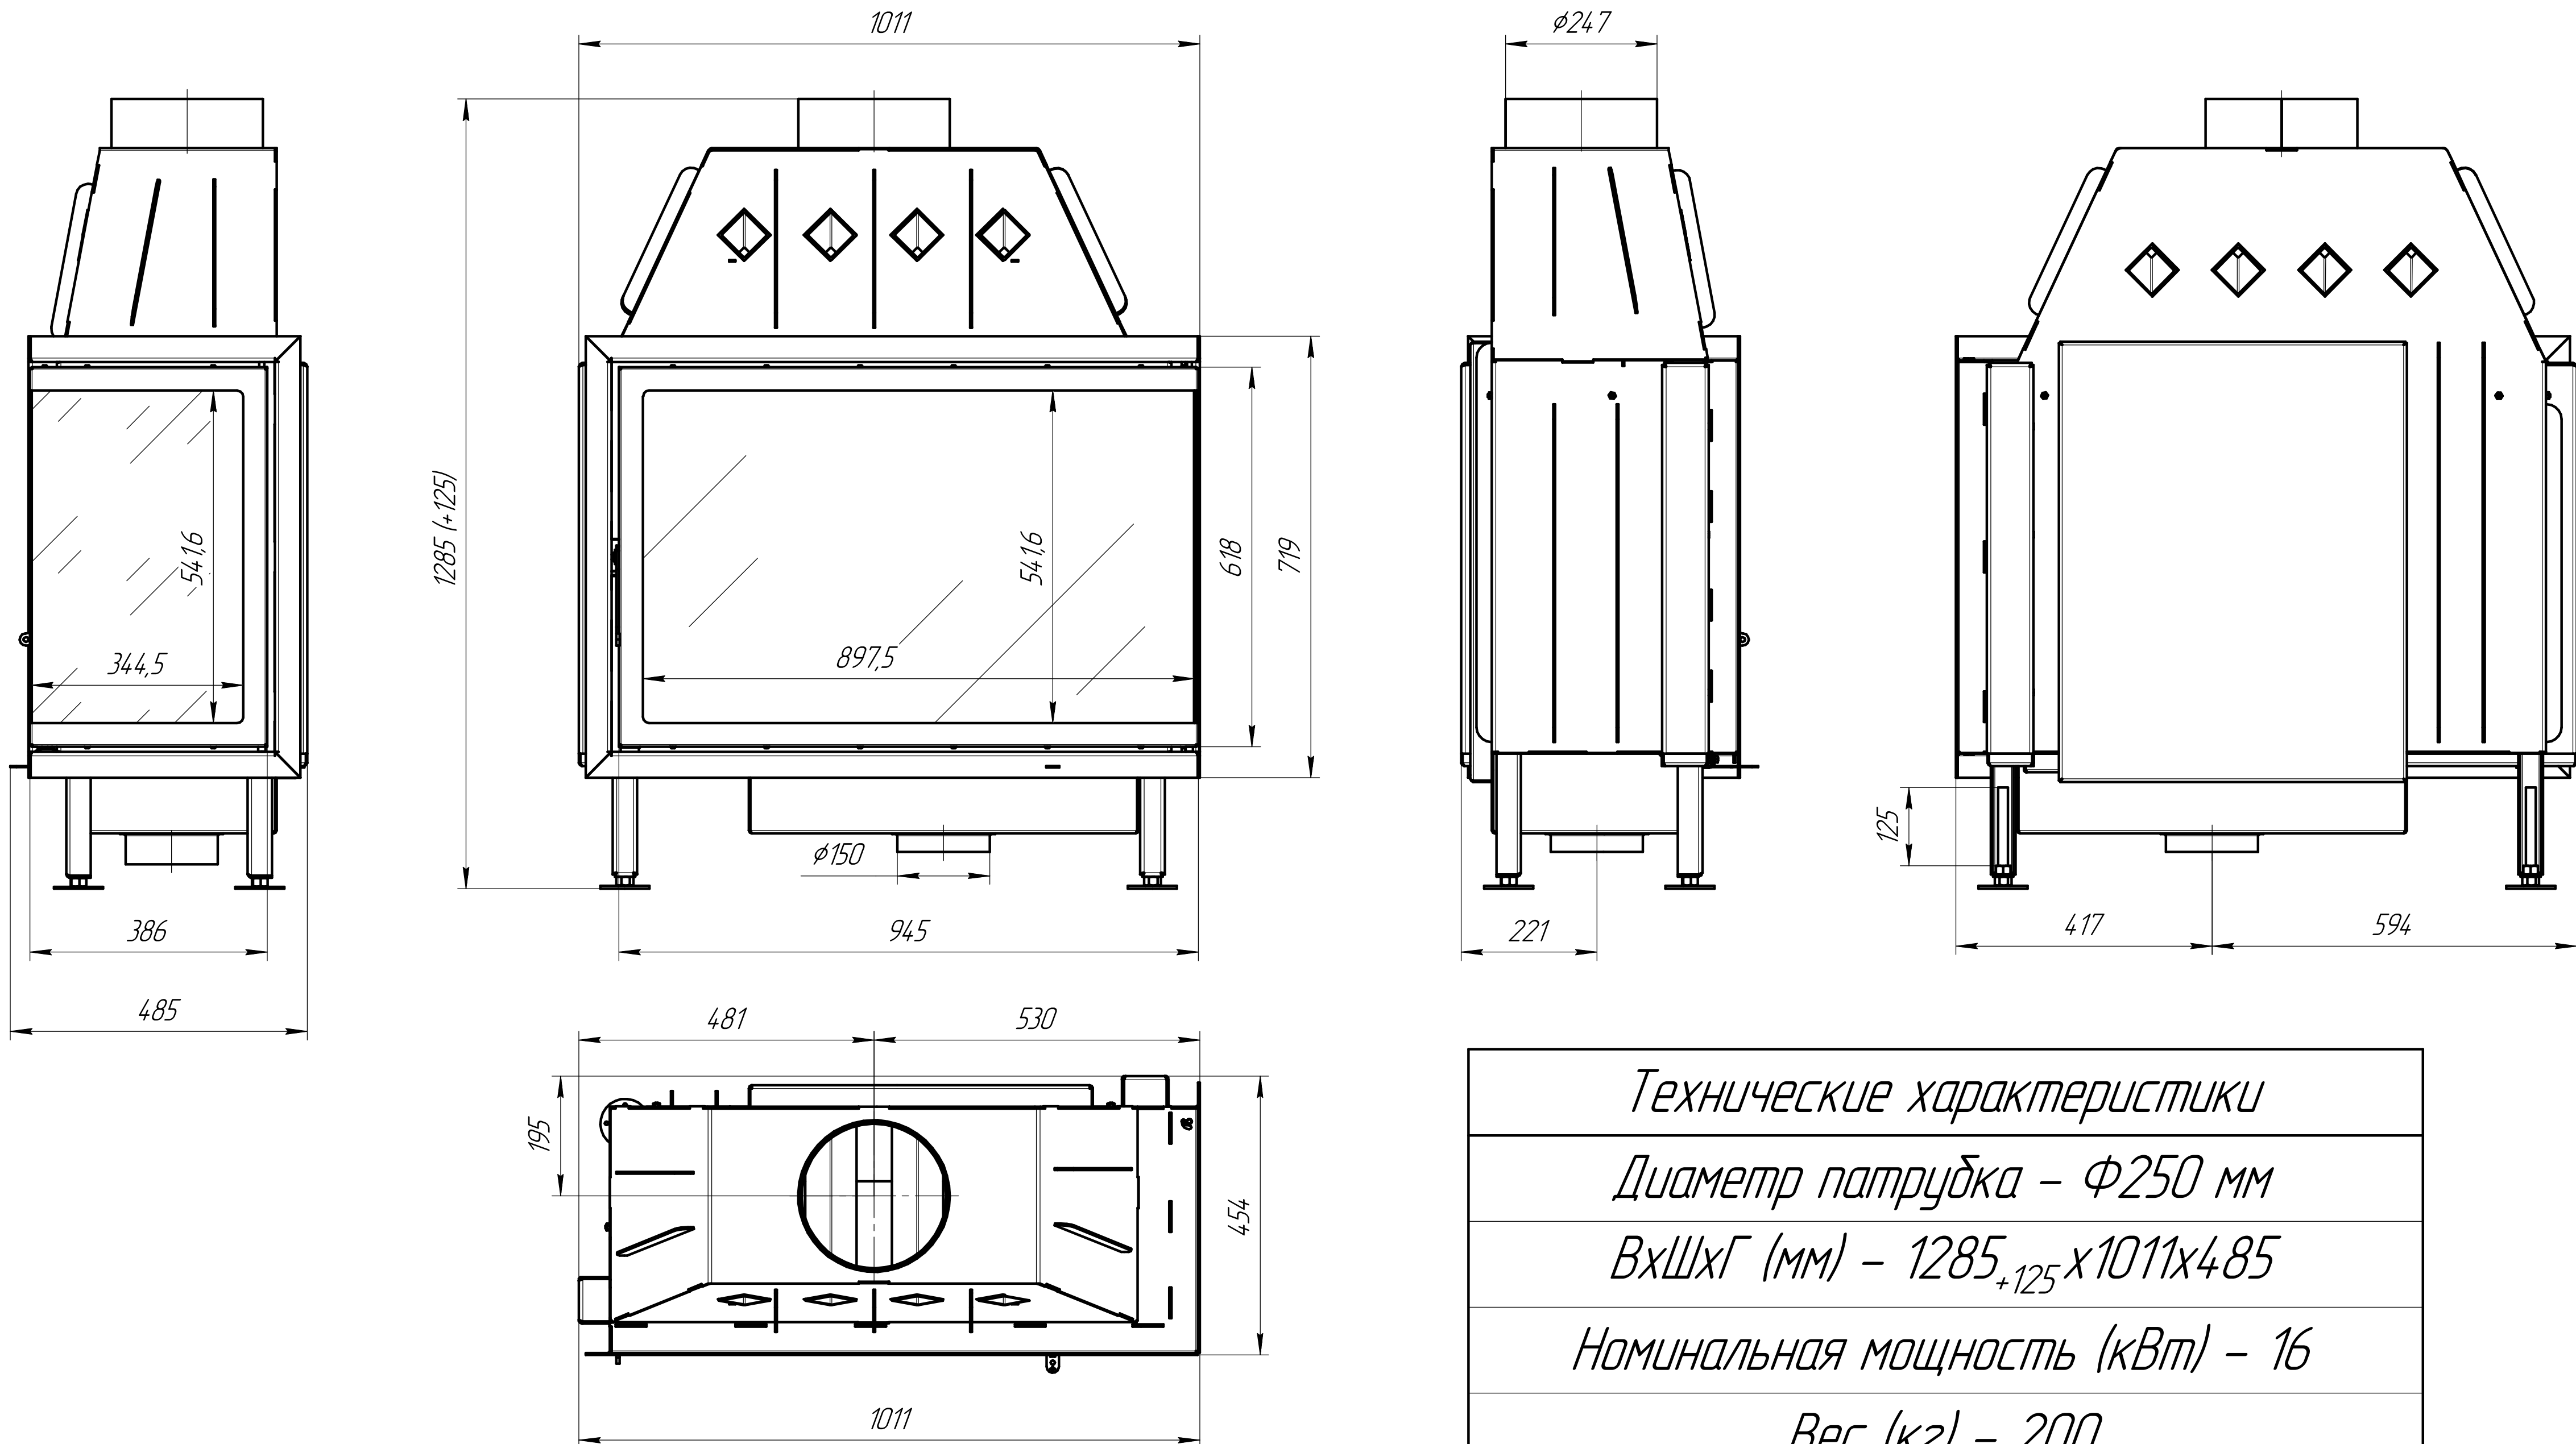

# Топка Альфа два стекла правая ТА 1000R

<i>Технические характеристики</i>
<i>Диаметр патрубка - <math>\phi 250</math> мм</i>
<i>ВхШхГ (мм) - <math>1285_{+125} \times 1011 \times 485</math></i>
<i>Номинальная мощность (кВт) - 16</i>
<i>Вес (кг) - 200</i>