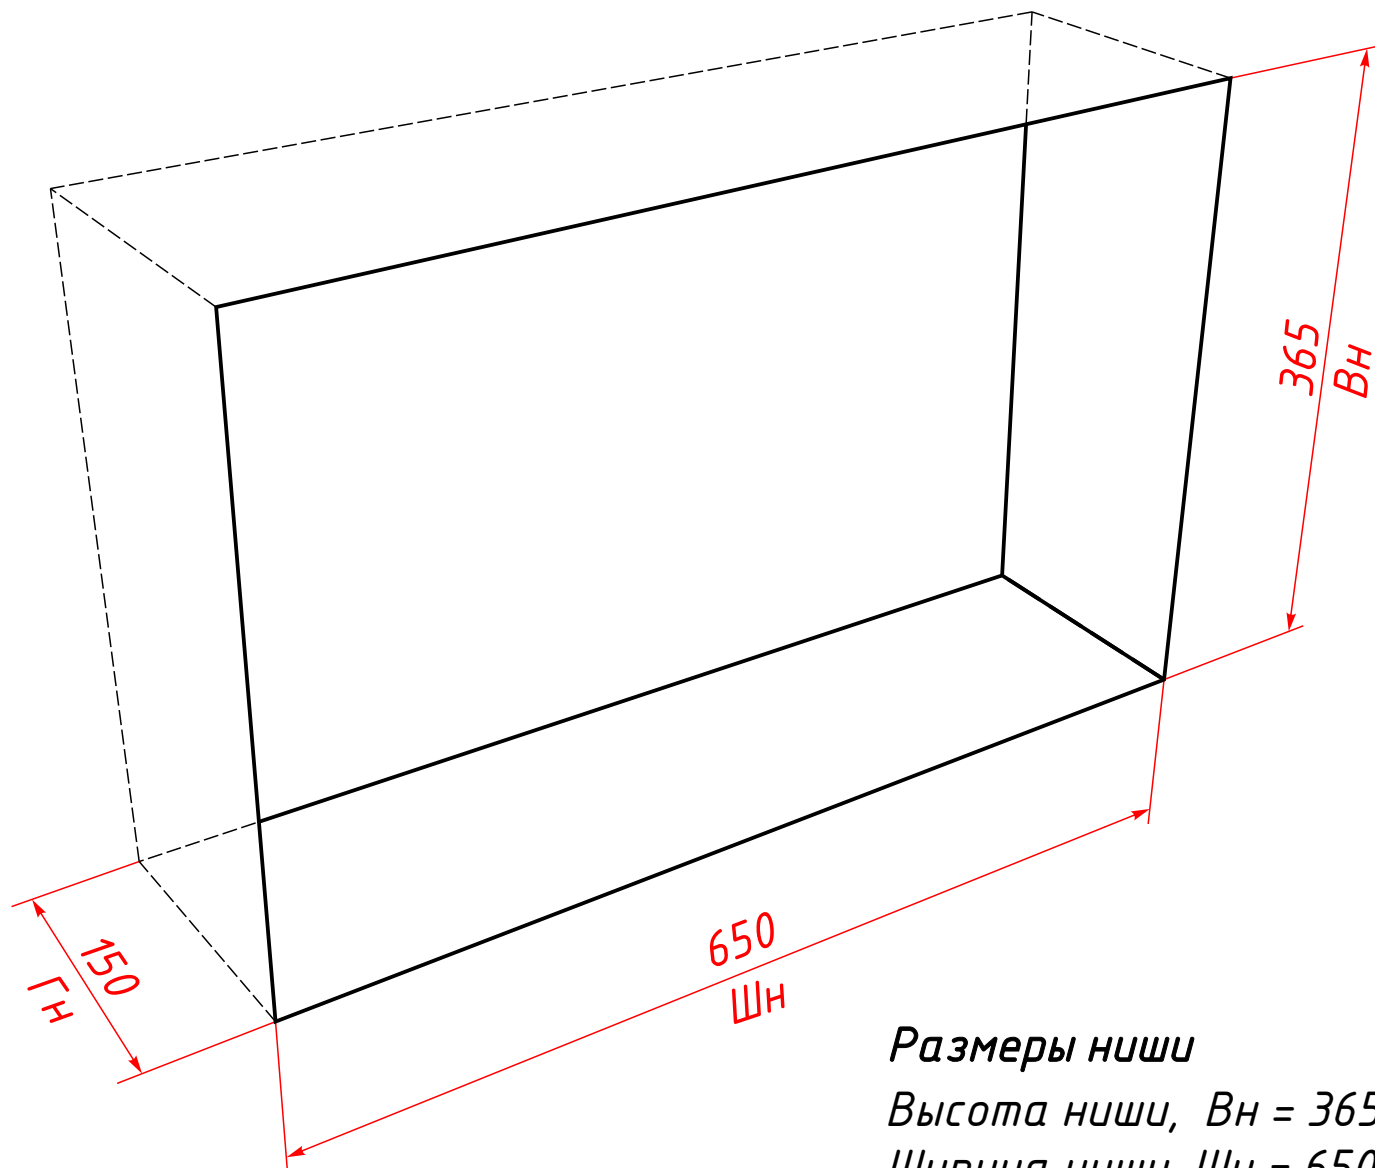

Схема Кент 1 XS

Ниша для Кент 1 XS

Размеры ниши

Высота ниши, $V_n = 365$ мм

Ширина ниши, $Ш_n = 650$ мм

Глубина ниши, $Г_n = 150$ мм