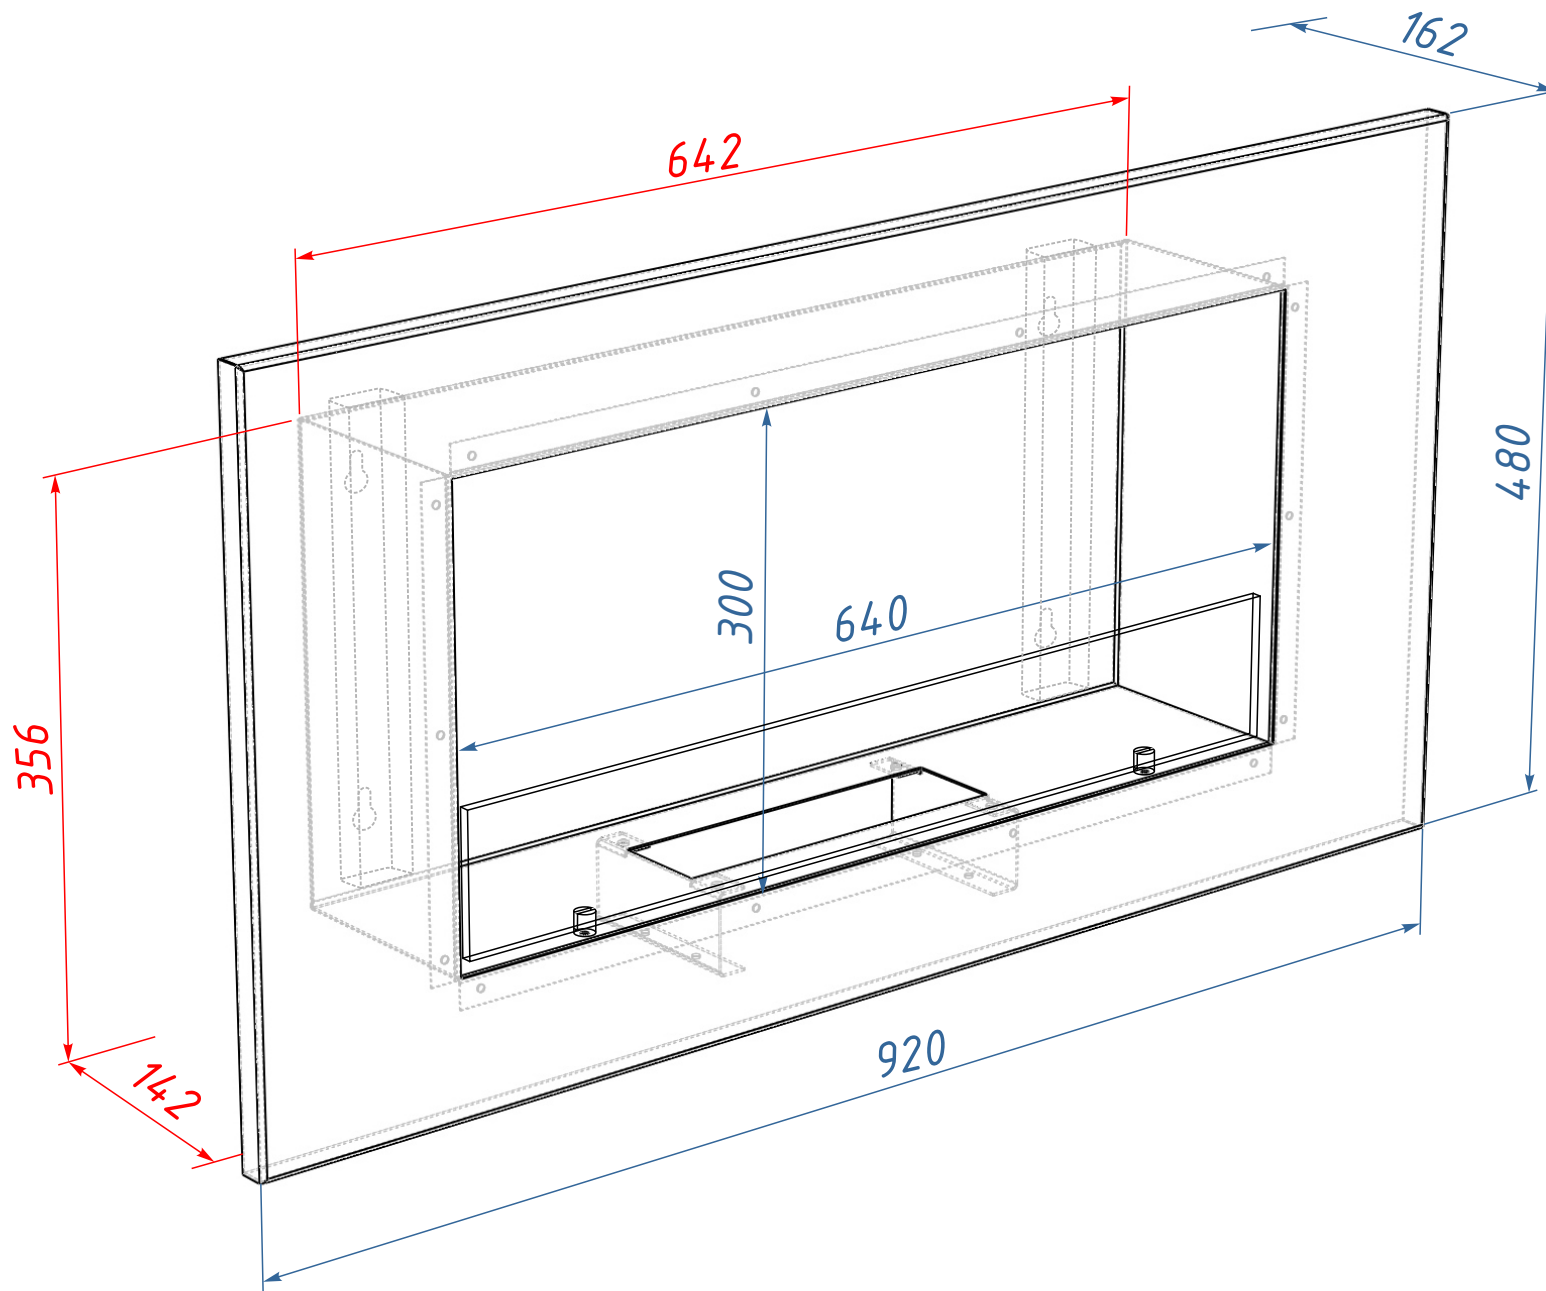

Схема Кент 1 XS

Ниша для Кент 1 XS

Размеры ниши

Высота ниши, $V_n = 365$ мм

Ширина ниши, $Ш_n = 650$ мм

Глубина ниши, $Г_n = 150$ мм