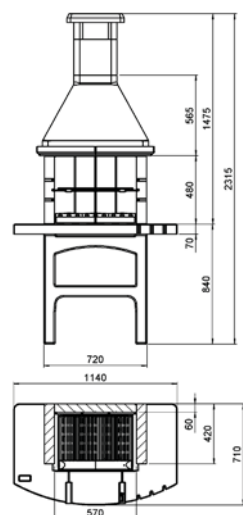

РАЗМЕРЫ

ОПИСАНИЕ

Барбекю из цемента и гранулированного мрамора. Рабочая поверхность и очаг цвета "РОЗОВЫЙ АСЬЯГО". Рабочая поверхность отделана полировкой CRYSTAL. Поверхность для огня из алюминированной стали EASY FIRE для более легкого розжига и две дополнительные поверхности для огня. Оснащено тремя уровнями для размещения биологически чистой решетки из нержавеющей стали. Простой монтаж благодаря использованию клея "BETONFAST" от SUNDAY®, который можно найти среди аксессуаров. Используется с применением древесного угля и дров.

АКСЕССУАРЫ РЕКОМЕНДОВАННЫЕ

Набор для установки
электровертела см 80
Необходимая
декларация RAEE
код 4008055

Решетка из нержавеющей
стали 60 см
код 4012031

Каменная плита для
готовки с подставкой 60 см
код 40140177

Комплект из 3 приборов
из нержавеющей
код 4012054

Фартук
код 4010019

Рукавица
код 4012057

Набор аксессуаров для
чистки барбекю
код 4012028

Газовый гриль
SUNDAY® DUO 30 мбар
код 4012037

Эмалированная чугунная
сковорода-гриль
код 4012056

BETONFAST клей для
барбекю
код 4010070

Сосуд белого цвета 10 кг
код 40180040

Защитный чехол для
барбекю
код 40180031