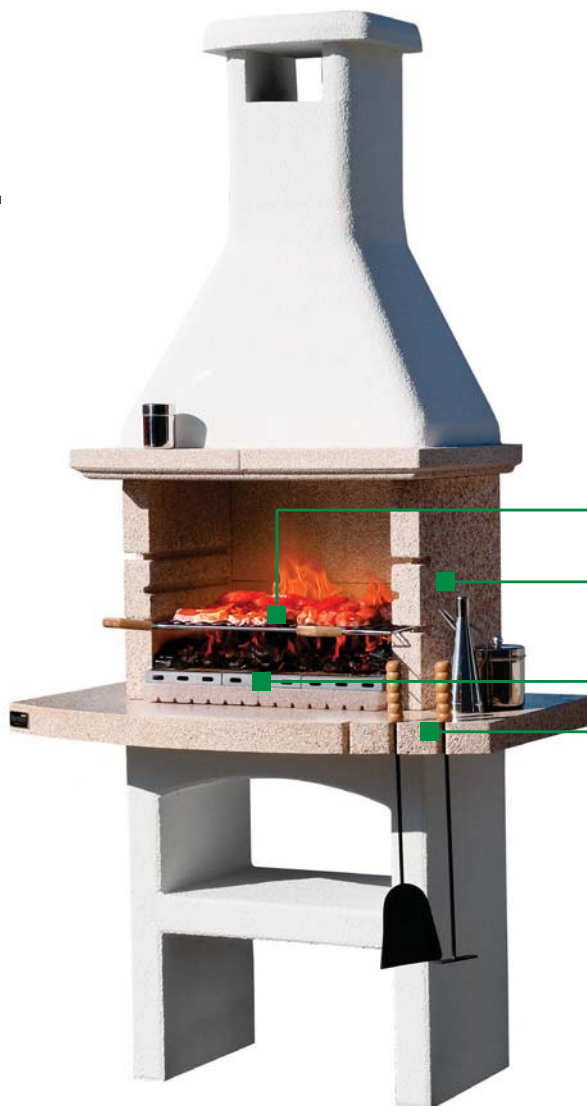

50

42

Работает на дровах и
углях

Легкий розжиг

Простой и быстрый
монтаж

Отделочная полировка
CRYSTAL

Решетка из нержавеющей
стали

2

1

4

3

1 Возможность установки
вертела

2 Решетка из нержавеющей
No-Flame (Невоспламеняемая)
регулируется по 3 уровням.

3 Специальные отверстия
для аксессуаров.

4 Easy Fire.

Рабочая поверхность
цвета "Розовый Асьяго"
с отделкой CRYSTAL.

РАЗМЕРЫ

ОПИСАНИЕ

Барбекю из цемента и гранулированного мрамора. Рабочая поверхность и очаг цвета "РОЗОВЫЙ АСЬЯГО". Рабочая поверхность отделана полировкой CRYSTAL. Поверхность для огня из алюминированной стали EASY FIRE для более легкого розжига и две дополнительные поверхности для огня. Оснащено тремя уровнями для размещения биологически чистой решетки из нержавеющей стали. Простой монтаж благодаря использованию клея "BETONFAST" от SUNDAY®, который можно найти среди аксессуаров. Используется с применением древесного угля и дров.