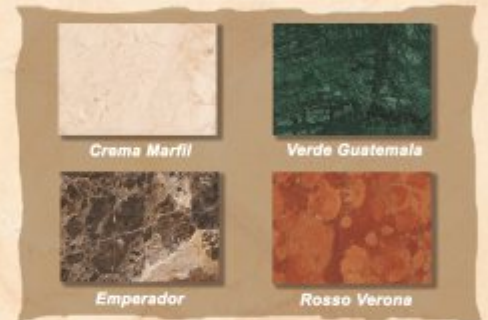

Elena

Вариант исполнения:
пристенный, угловой

Размеры (ШхВхГ, см):

<u>Elena 700, Elena 770</u>	<u>Elena 1000</u>
156x106x71 (пристенный)	172x106x71 (пристенный)
130x106x130 (угловой)	130x106x130 (угловой)

Дополнительные опции:
мрамор Rosso Verona, Verde Guatemala

Топки:

Десо 700 серия (Elena 700),
Десо 770 DO, Десо 790 DO (Elena 770, Elena 1000)