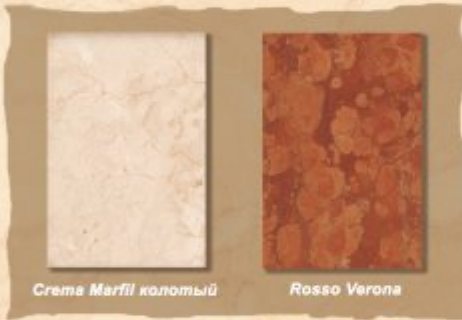

Rosa

Варианты исполнения:
пристенный, угловой

Crema Marfil колотый

Rosso Verona

Размеры (ШхВхГ, см):

134x110x72 (пристенный)

120x110x120 (угловой)

Дополнительные опции:

адаптация под топку с подъемом
мраморная балка, мрамор Giallo

Топки:

шириной до 700 мм
с прямым стеклом