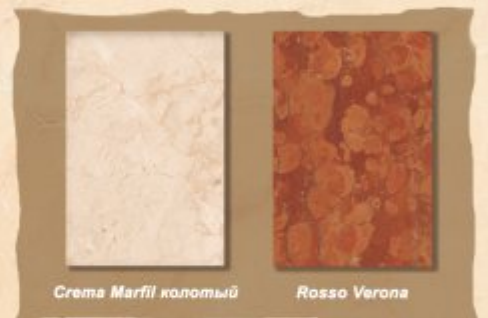

Lily

Варианты исполнения:
пристенный, угловой

Crema Marfil колотый

Rosso Verona

Размеры (ШхВхГ, см):
138х105х81 (пристенный)
110х105х110 (угловой)

Дополнительные опции:
полированный мрамор Giallo, Emperador;

Топки:
шириной до 700 мм с прямым
и панорамным стеклом