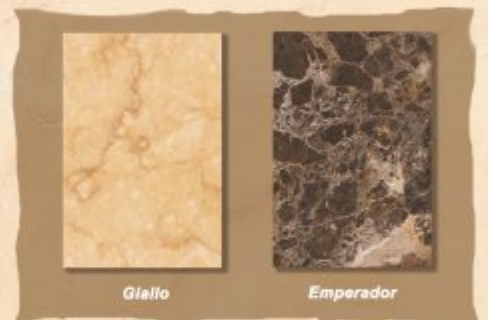

Crema Marfil колотый

Emperador

Размеры (ШхВхГ, см):
140х105х81

Топки:
шириной до 700 мм с прямым
и панорамным стеклом

Olimpia

Варианты исполнения:
пристенный, угловой

Giallo

Emperador