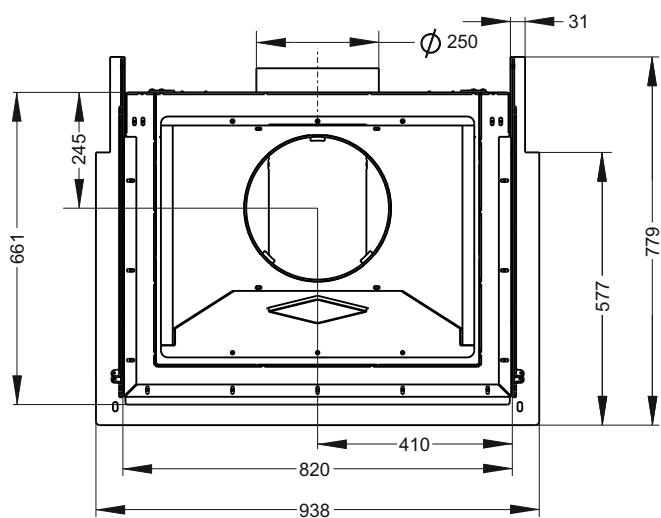

ТОПКА **О**ТКРЫТАЯ **П**ОДОВАЯ с **С**еткой
ОЗС 75\50

ТЕХНИЧЕСКИЕ ДАННЫЕ

■ Габаритные размеры	Ш-938мм*В-1535мм*Г-779мм
■ Размер проёма для дверки	Ш-760мм *В-505мм
■ Диаметр дымового патрубка	Ø300 мм
■ Футеровка	Панели 3Д
■ Вес	323кг
■ В комплекте ножки, регулируемые по высоте	
■ Гарантия 5 лет при условии соблюдения прилагаемой инструкции и СНиП	