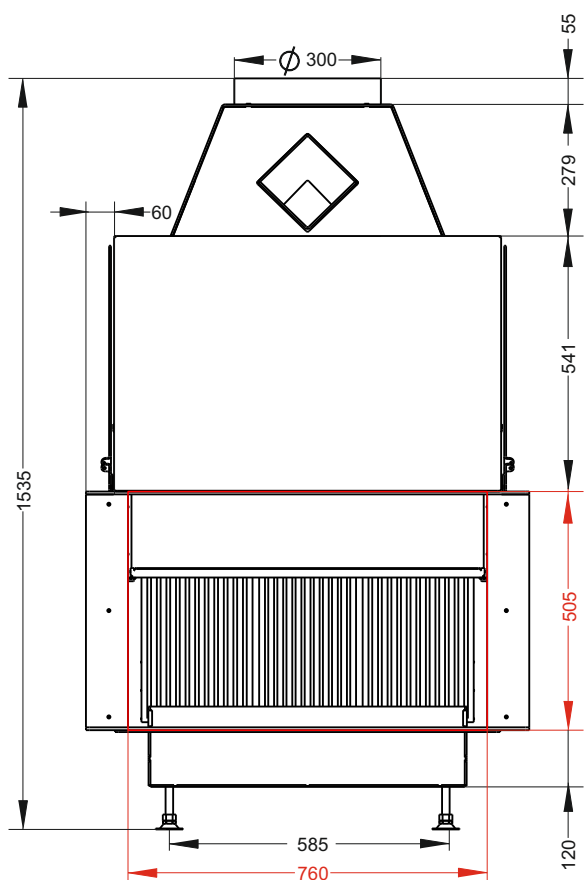

ТОПКА **О**ТКРЫТАЯ **П**ОДОВАЯ с **С**еткой
ОЗС 75\50

ТЕХНИЧЕСКИЕ ДАННЫЕ

■ Габаритные размеры	Ш-938мм*В-1535мм*Г-779мм
■ Размер проёма для дверки	Ш-760мм *В-505мм
■ Диаметр дымового патрубка	Ø300 мм
■ Футеровка	Панели 3Д
■ Вес	323кг
■ В комплекте ножки, регулируемые по высоте	
■ Гарантия 5 лет при условии соблюдения прилагаемой инструкции и СНиП	