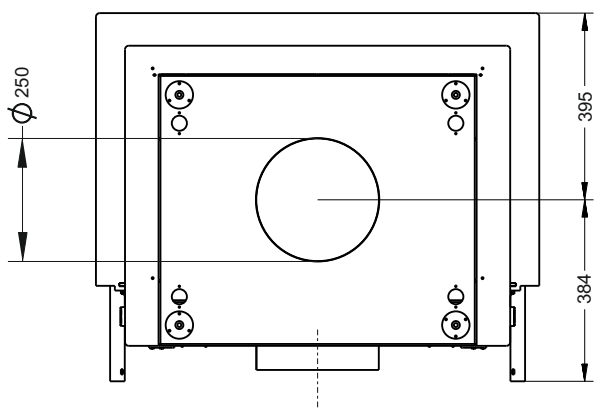

ТОПКА **О**ТКРЫТАЯ **П**ОДОВАЯ с **С**еткой
ОЗС 75\50

ТЕХНИЧЕСКИЕ ДАННЫЕ

■ Габаритные размеры	Ш-938мм*В-1535мм*Г-779мм
■ Размер проёма для дверки	Ш-760мм *В-505мм
■ Диаметр дымового патрубка	Ø300 мм
■ Футеровка	Панели 3Д
■ Вес	323кг
■ В комплекте ножки, регулируемые по высоте	
■ Гарантия 5 лет при условии соблюдения прилагаемой инструкции и СНиП	