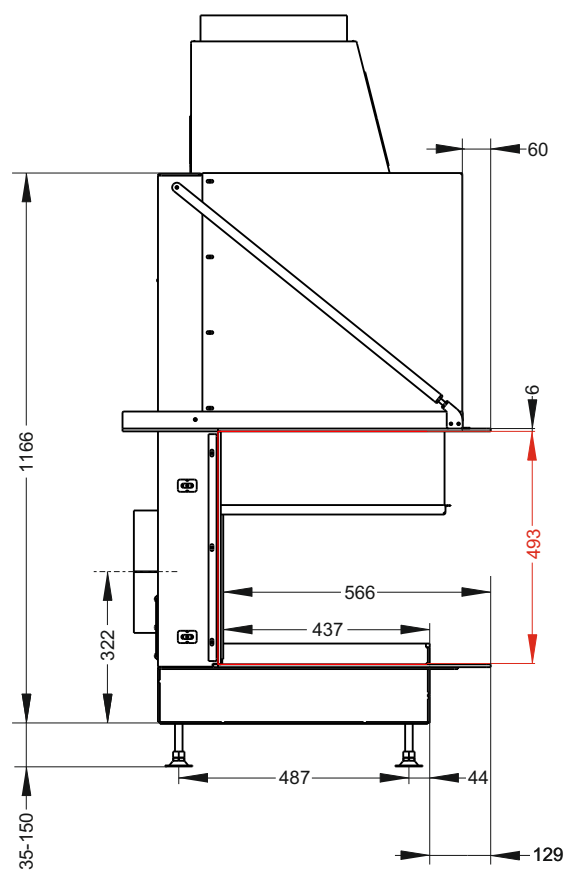

ТОПКА **О**ТКРЫТАЯ **П**ОДОВАЯ с **С**еткой
ОЗС 75\50

ТЕХНИЧЕСКИЕ ДАННЫЕ

■ Габаритные размеры	Ш-938мм*В-1535мм*Г-779мм
■ Размер проёма для дверки	Ш-760мм *В-505мм
■ Диаметр дымового патрубка	Ø300 мм
■ Футеровка	Панели 3Д
■ Вес	323кг
■ В комплекте ножки, регулируемые по высоте	
■ Гарантия 5 лет при условии соблюдения прилагаемой инструкции и СНиП	