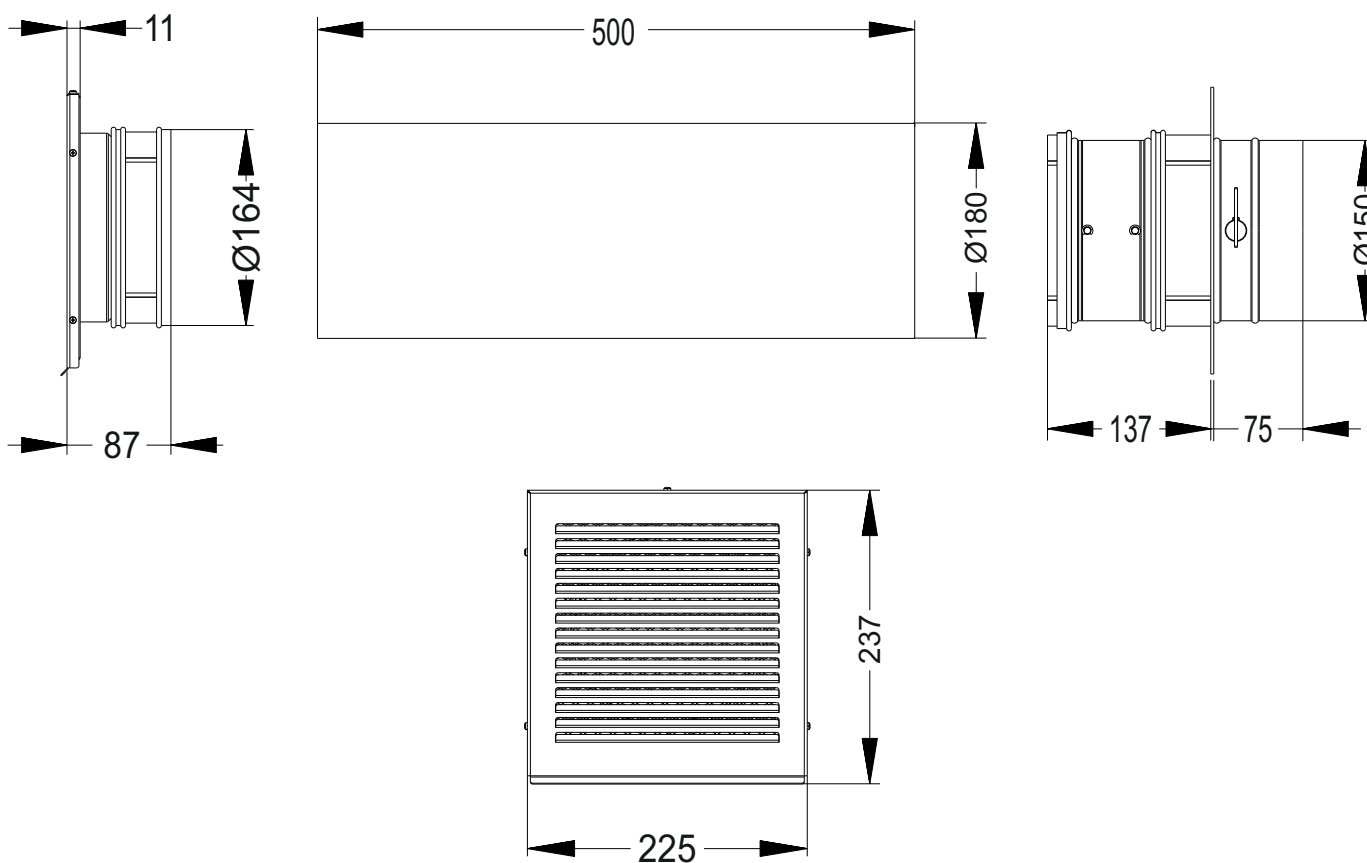

Клапан подвода воздуха двойной

наружный воздух

наружное перекрытие (стена)

воздух в помещении

Закрытое положение

Открытое положение

заслонки

ручка управления

силиконовая мембрана