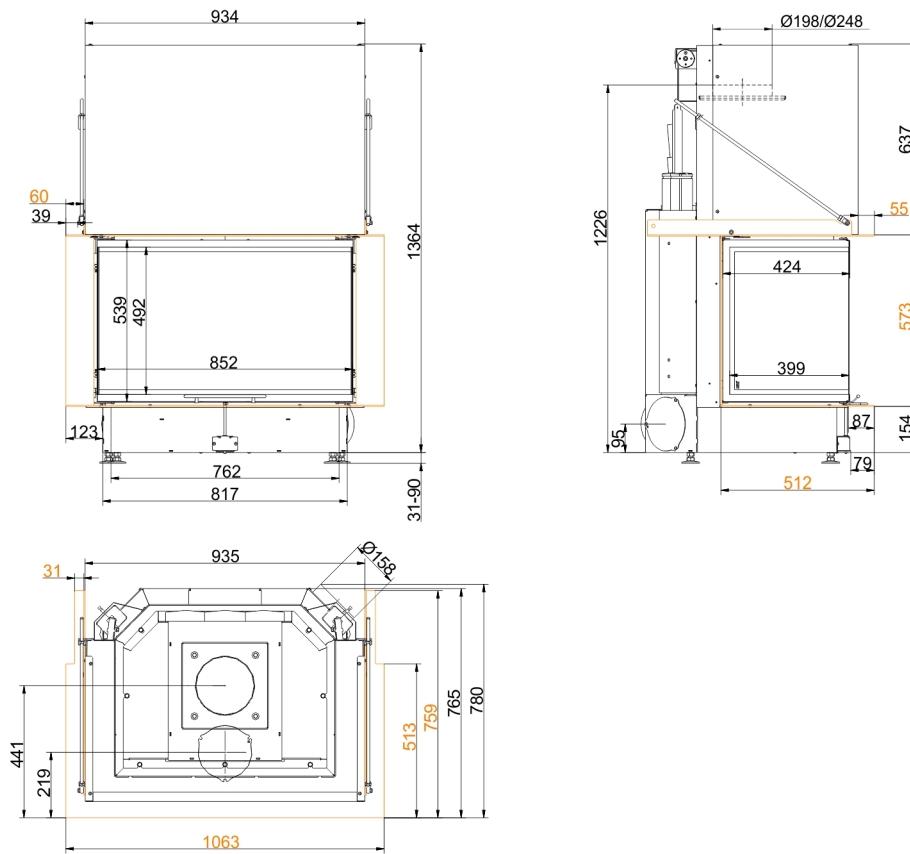

HEIZKAMINEINSÄTZE VON BRUNNER

Panorama-Kamin 57/40/85/40

Schiebetür

Stand: 2020-02-10

BRUNNER[®]
heizen auf bayerisch.

Maßblätter - Panorama-Kamin 57/40/85/40 Schiebetür

... mit Feuertischplatte

Maßblätter - Panorama-Kamin 57/40/85/40 Schiebetür

... mit Feuertischbaukante

Für Zeichnungsdaten zur CAD-Planung empfehlen wir PaletteCAD. Laufend aktualisierte Maßzeichnungen unter www.brunner.de
 Rahmen/Abgasstutzen/Verbrennungsluftstutzen/Frontvarianten farblich markiert.

Planung und Einbau - Panorama-Kamin 57/40/85/40 Schiebetür

Geprüft nach		EN 13229 W
Werte bei Betriebsweise		Nennleistung ¹⁾
Geeignet für alle Bauweisen nach Fachregel		OK
EEl		108,7
Daten für Funktionsnachweis		
Nennwärmeleistung	kW	13,5
Brennstoffumsatz	kg/h	4,3
Feuerungsleistung	kW	16
Abgasmassenstrom	g/s	14
Abgastemperatur nach		
aufgesetzter Stahlblechhaube	°C	220
notwendiger Förderdruck	Pa	12
Verbrennungsluftbedarf	m ³ /h	45
Verbrennungsluftanschluß Ø	mm	160
Wärmeverteilung		
Heizeinsatz / Nachheizfläche	%	50 / -
Sichtscheibe (Einfach- / Doppelscheibe)	%	50 / -
Luftquerschnitte ²⁾		
Zuluft	cm ²	1000 / - / -
Umluft	cm ²	1000 / - / -
minimale Oberfläche bei geschlossener Ofenbauweise		
wärmeabgebende Oberfläche	m ²	4,8
min. Abstände Feuerstätte		
zur Dämmschicht	cm	6
zum Aufstellboden	cm	2
Wärmedämmung ohne / mit Luftgitter ³⁾		
Anbauwand	cm	16 / 12
Boden	cm	2 / 2
Decke	cm	25 / 18
Vormauerung bei zu schützender Wand	cm	10
Gewicht		
Gewicht Heizeinsatz / Brennkammer	kg	246 / 70
Anforderung/Grenzwerte		
Deutschland / Österreich / Schweiz / Norwegen		1.BImSchV (Stufe 2) / 15a BVG (2015) / LRV / NS 3059