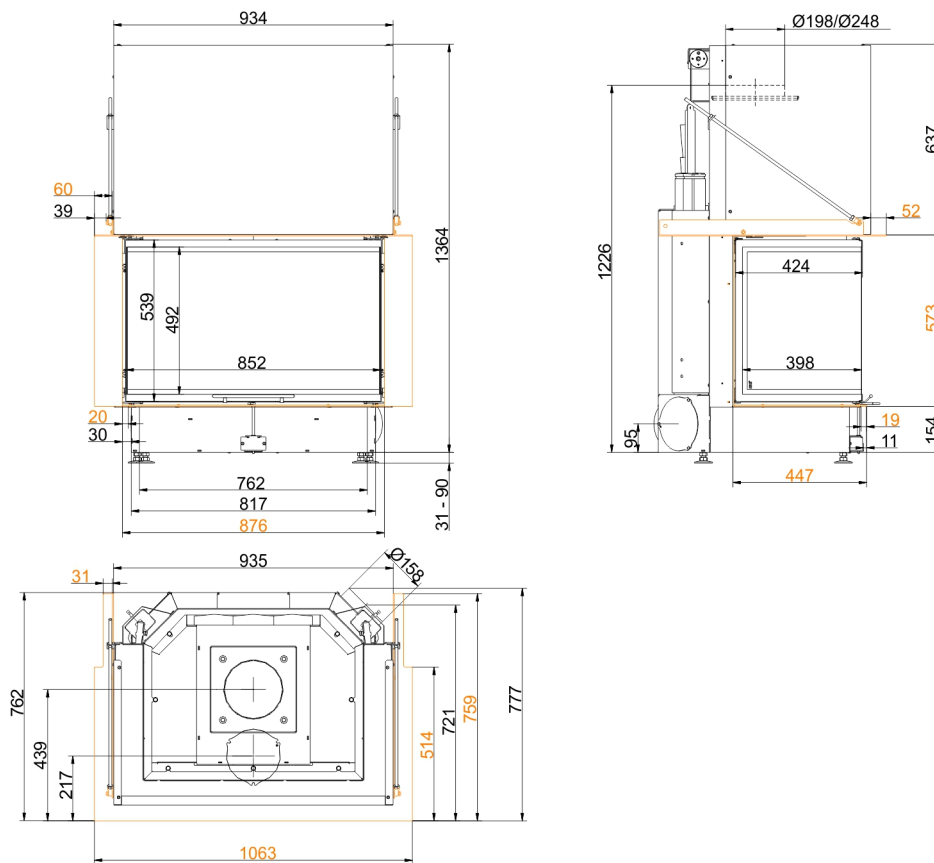

HEIZKAMINEINSÄTZE VON BRUNNER

Panorama-Kamin 57/40/85/40

Schiebetür

Stand: 2020-02-10

BRUNNER[®]
heizen auf bayerisch.

Maßblätter - Panorama-Kamin 57/40/85/40 Schiebetür

... mit Feuertischplatte

Maßblätter - Panorama-Kamin 57/40/85/40 Schiebetür

... mit Feuertischbaukante

Für Zeichnungsdaten zur CAD-Planung empfehlen wir PaletteCAD. Laufend aktualisierte Maßzeichnungen unter www.brunner.de
 Rahmen/Abgasstutzen/Verbrennungsluftstutzen/Frontvarianten farblich markiert.

Planung und Einbau - Panorama-Kamin 57/40/85/40 Schiebetür

Geprüft nach		EN 13229 W
Werte bei Betriebsweise		Nennleistung ¹⁾
Geeignet für alle Bauweisen nach Fachregel		OK
EEl		108,7
Daten für Funktionsnachweis		
Nennwärmeleistung	kW	13,5
Brennstoffumsatz	kg/h	4,3
Feuerungsleistung	kW	16
Abgasmassenstrom	g/s	14
Abgastemperatur nach		
aufgesetzter Stahlblechhaube	°C	220
notwendiger Förderdruck	Pa	12
Verbrennungsluftbedarf	m ³ /h	45
Verbrennungsluftanschluß Ø	mm	160
Wärmeverteilung		
Heizeinsatz / Nachheizfläche	%	50 / -
Sichtscheibe (Einfach- / Doppelscheibe)	%	50 / -
Luftquerschnitte ²⁾		
Zuluft	cm ²	1000 / - / -
Umluft	cm ²	1000 / - / -
minimale Oberfläche bei geschlossener Ofenbauweise		
wärmeabgebende Oberfläche	m ²	4,8
min. Abstände Feuerstätte		
zur Dämmschicht	cm	6
zum Aufstellboden	cm	2
Wärmedämmung ohne / mit Luftgitter ³⁾		
Anbauwand	cm	16 / 12
Boden	cm	2 / 2
Decke	cm	25 / 18
Vormauerung bei zu schützender Wand	cm	10
Gewicht		
Gewicht Heizeinsatz / Brennkammer	kg	246 / 70
Anforderung/Grenzwerte		
Deutschland / Österreich / Schweiz / Norwegen		1.BImSchV (Stufe 2) / 15a BVG (2015) / LRV / NS 3059