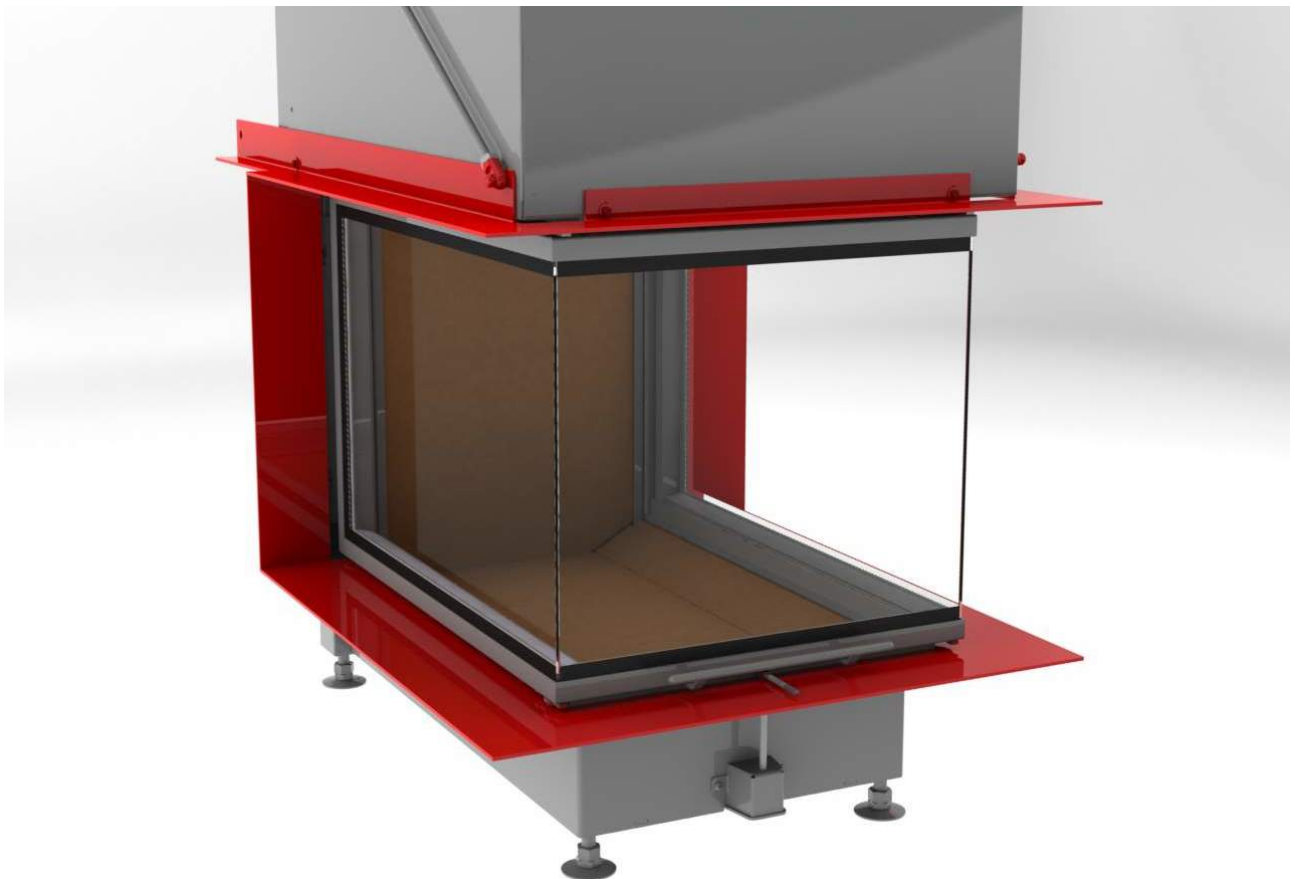

HEIZKAMINEINSÄTZE VON BRUNNER

Panorama-Kamin 57/40/85/40

Schiebetür

Stand: 2020-02-10

BRUNNER[®]
heizen auf bayerisch.

Maßblätter - Panorama-Kamin 57/40/85/40 Schiebetür

... mit Feuertischplatte

Maßblätter - Panorama-Kamin 57/40/85/40 Schiebetür

... mit Feuertischbaukante

Für Zeichnungsdaten zur CAD-Planung empfehlen wir PaletteCAD. Laufend aktualisierte Maßzeichnungen unter www.brunner.de
 Rahmen/Abgasstutzen/Verbrennungsluftstutzen/Frontvarianten farblich markiert.

Planung und Einbau - Panorama-Kamin 57/40/85/40 Schiebetür

Geprüft nach		EN 13229 W
Werte bei Betriebsweise		Nennleistung ¹⁾
Geeignet für alle Bauweisen nach Fachregel		OK
EEl		108,7
Daten für Funktionsnachweis		
Nennwärmeleistung	kW	13,5
Brennstoffumsatz	kg/h	4,3
Feuerungsleistung	kW	16
Abgasmassenstrom	g/s	14
Abgastemperatur nach		
aufgesetzter Stahlblechhaube	°C	220
notwendiger Förderdruck	Pa	12
Verbrennungsluftbedarf	m ³ /h	45
Verbrennungsluftanschluß Ø	mm	160
Wärmeverteilung		
Heizeinsatz / Nachheizfläche	%	50 / -
Sichtscheibe (Einfach- / Doppelscheibe)	%	50 / -
Luftquerschnitte ²⁾		
Zuluft	cm ²	1000 / - / -
Umluft	cm ²	1000 / - / -
minimale Oberfläche bei geschlossener Ofenbauweise		
wärmeabgebende Oberfläche	m ²	4,8
min. Abstände Feuerstätte		
zur Dämmschicht	cm	6
zum Aufstellboden	cm	2
Wärmedämmung ohne / mit Luftgitter ³⁾		
Anbauwand	cm	16 / 12
Boden	cm	2 / 2
Decke	cm	25 / 18
Vormauerung bei zu schützender Wand	cm	10
Gewicht		
Gewicht Heizeinsatz / Brennkammer	kg	246 / 70
Anforderung/Grenzwerte		
Deutschland / Österreich / Schweiz / Norwegen		1.BImSchV (Stufe 2) / 15a BVG (2015) / LRV / NS 3059