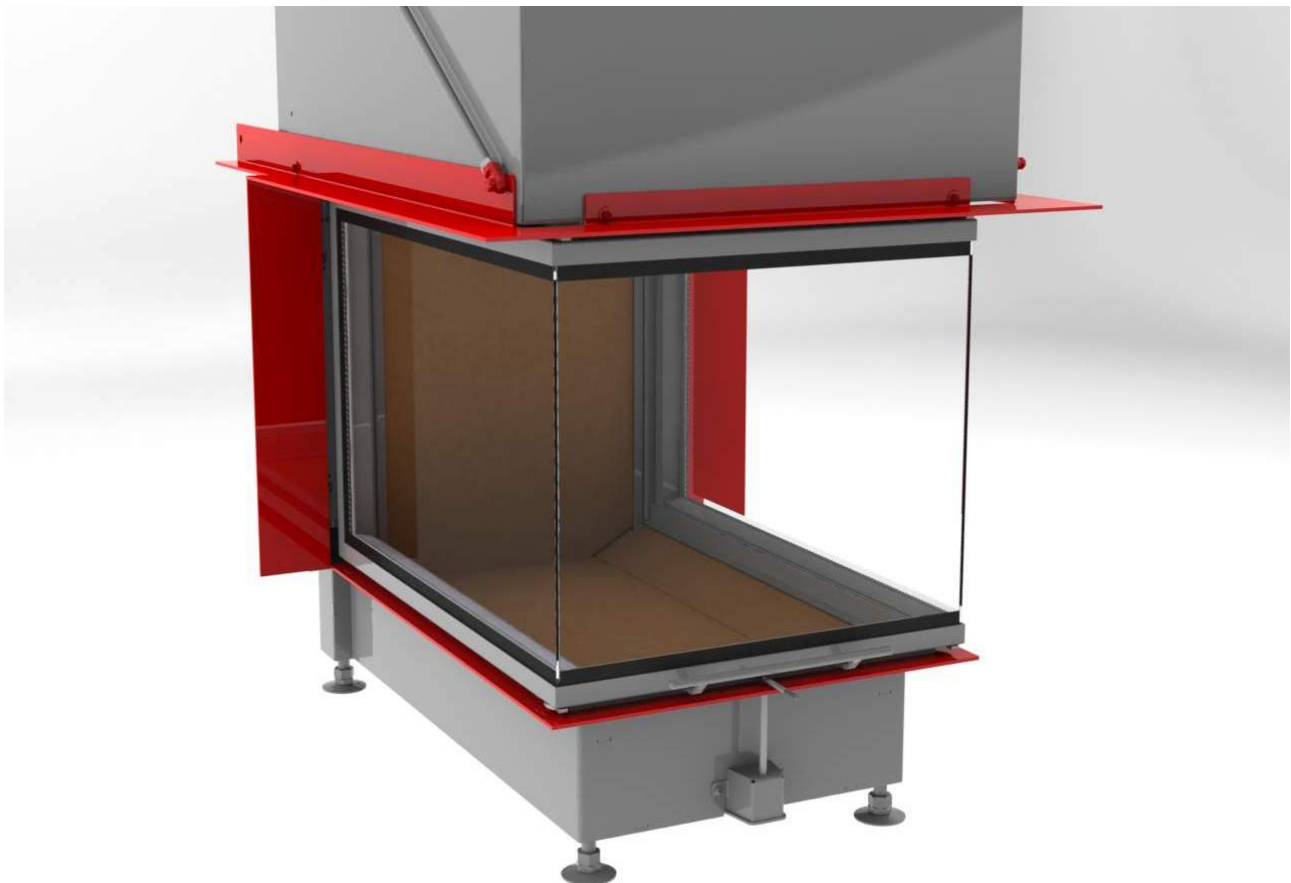

HEIZKAMINEINSÄTZE VON BRUNNER

Panorama-Kamin 57/40/85/40

Schiebetür

Stand: 2020-02-10

BRUNNER[®]
heizen auf bayerisch.

Maßblätter - Panorama-Kamin 57/40/85/40 Schiebetür

... mit Feuertischplatte

Maßblätter - Panorama-Kamin 57/40/85/40 Schiebetür

... mit Feuertischbaukante

Für Zeichnungsdaten zur CAD-Planung empfehlen wir PaletteCAD. Laufend aktualisierte Maßzeichnungen unter www.brunner.de
 Rahmen/Abgasstutzen/Verbrennungsluftstutzen/Frontvarianten farblich markiert.

Planung und Einbau - Panorama-Kamin 57/40/85/40 Schiebetür

Geprüft nach		EN 13229 W
Werte bei Betriebsweise		Nennleistung ¹⁾
Geeignet für alle Bauweisen nach Fachregel		OK
EEl		108,7
Daten für Funktionsnachweis		
Nennwärmeleistung	kW	13,5
Brennstoffumsatz	kg/h	4,3
Feuerungsleistung	kW	16
Abgasmassenstrom	g/s	14
Abgastemperatur nach		
aufgesetzter Stahlblechhaube	°C	220
notwendiger Förderdruck	Pa	12
Verbrennungsluftbedarf	m ³ /h	45
Verbrennungsluftanschluß Ø	mm	160
Wärmeverteilung		
Heizeinsatz / Nachheizfläche	%	50 / -
Sichtscheibe (Einfach- / Doppelscheibe)	%	50 / -
Luftquerschnitte ²⁾		
Zuluft	cm ²	1000 / - / -
Umluft	cm ²	1000 / - / -
minimale Oberfläche bei geschlossener Ofenbauweise		
wärmeabgebende Oberfläche	m ²	4,8
min. Abstände Feuerstätte		
zur Dämmschicht	cm	6
zum Aufstellboden	cm	2
Wärmedämmung ohne / mit Luftgitter ³⁾		
Anbauwand	cm	16 / 12
Boden	cm	2 / 2
Decke	cm	25 / 18
Vormauerung bei zu schützender Wand	cm	10
Gewicht		
Gewicht Heizeinsatz / Brennkammer	kg	246 / 70
Anforderung/Grenzwerte		
Deutschland / Österreich / Schweiz / Norwegen		1.BImSchV (Stufe 2) / 15a BVG (2015) / LRV / NS 3059