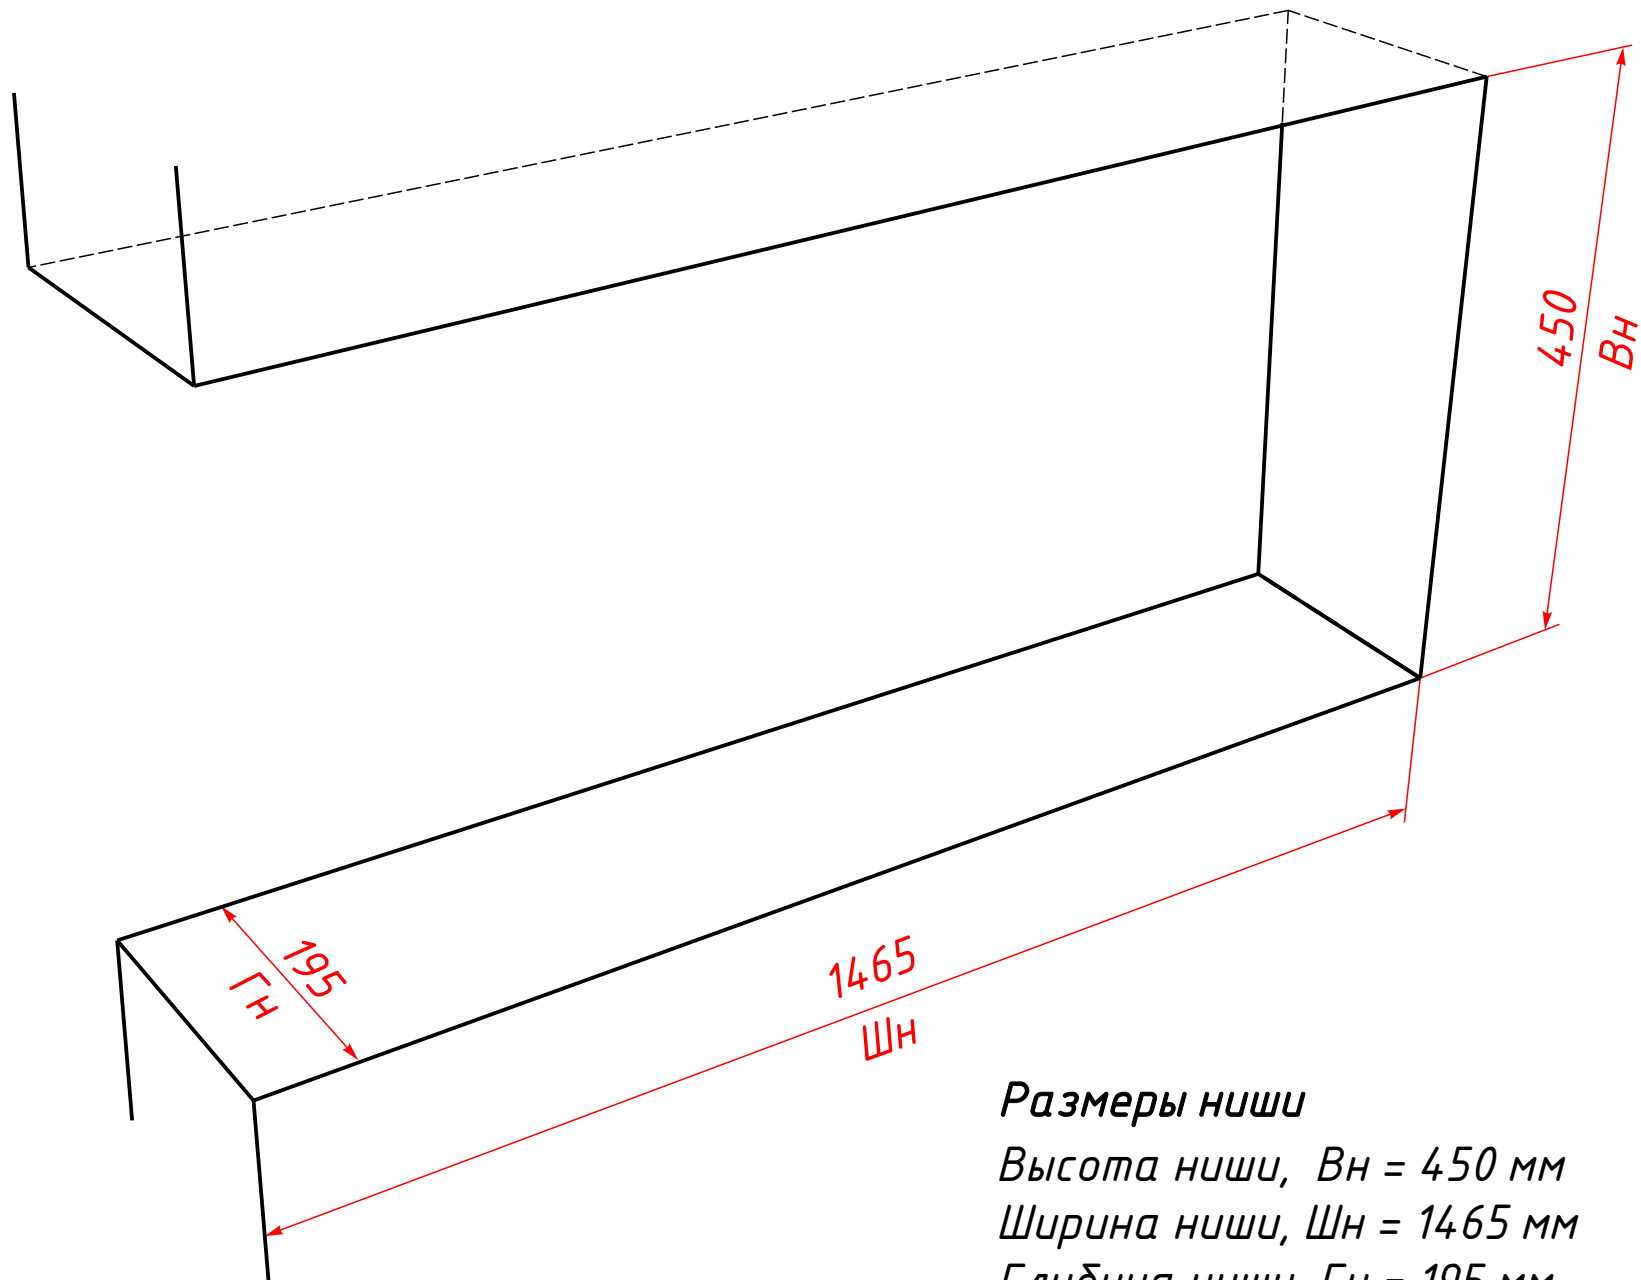

Схема ВБКТ-1500S

Ниша для ВБКТ-1500S

Размеры ниши

Высота ниши, $B_n = 450$ мм

Ширина ниши, $Ш_n = 1465$ мм

Глубина ниши, $Г_n = 195$ мм