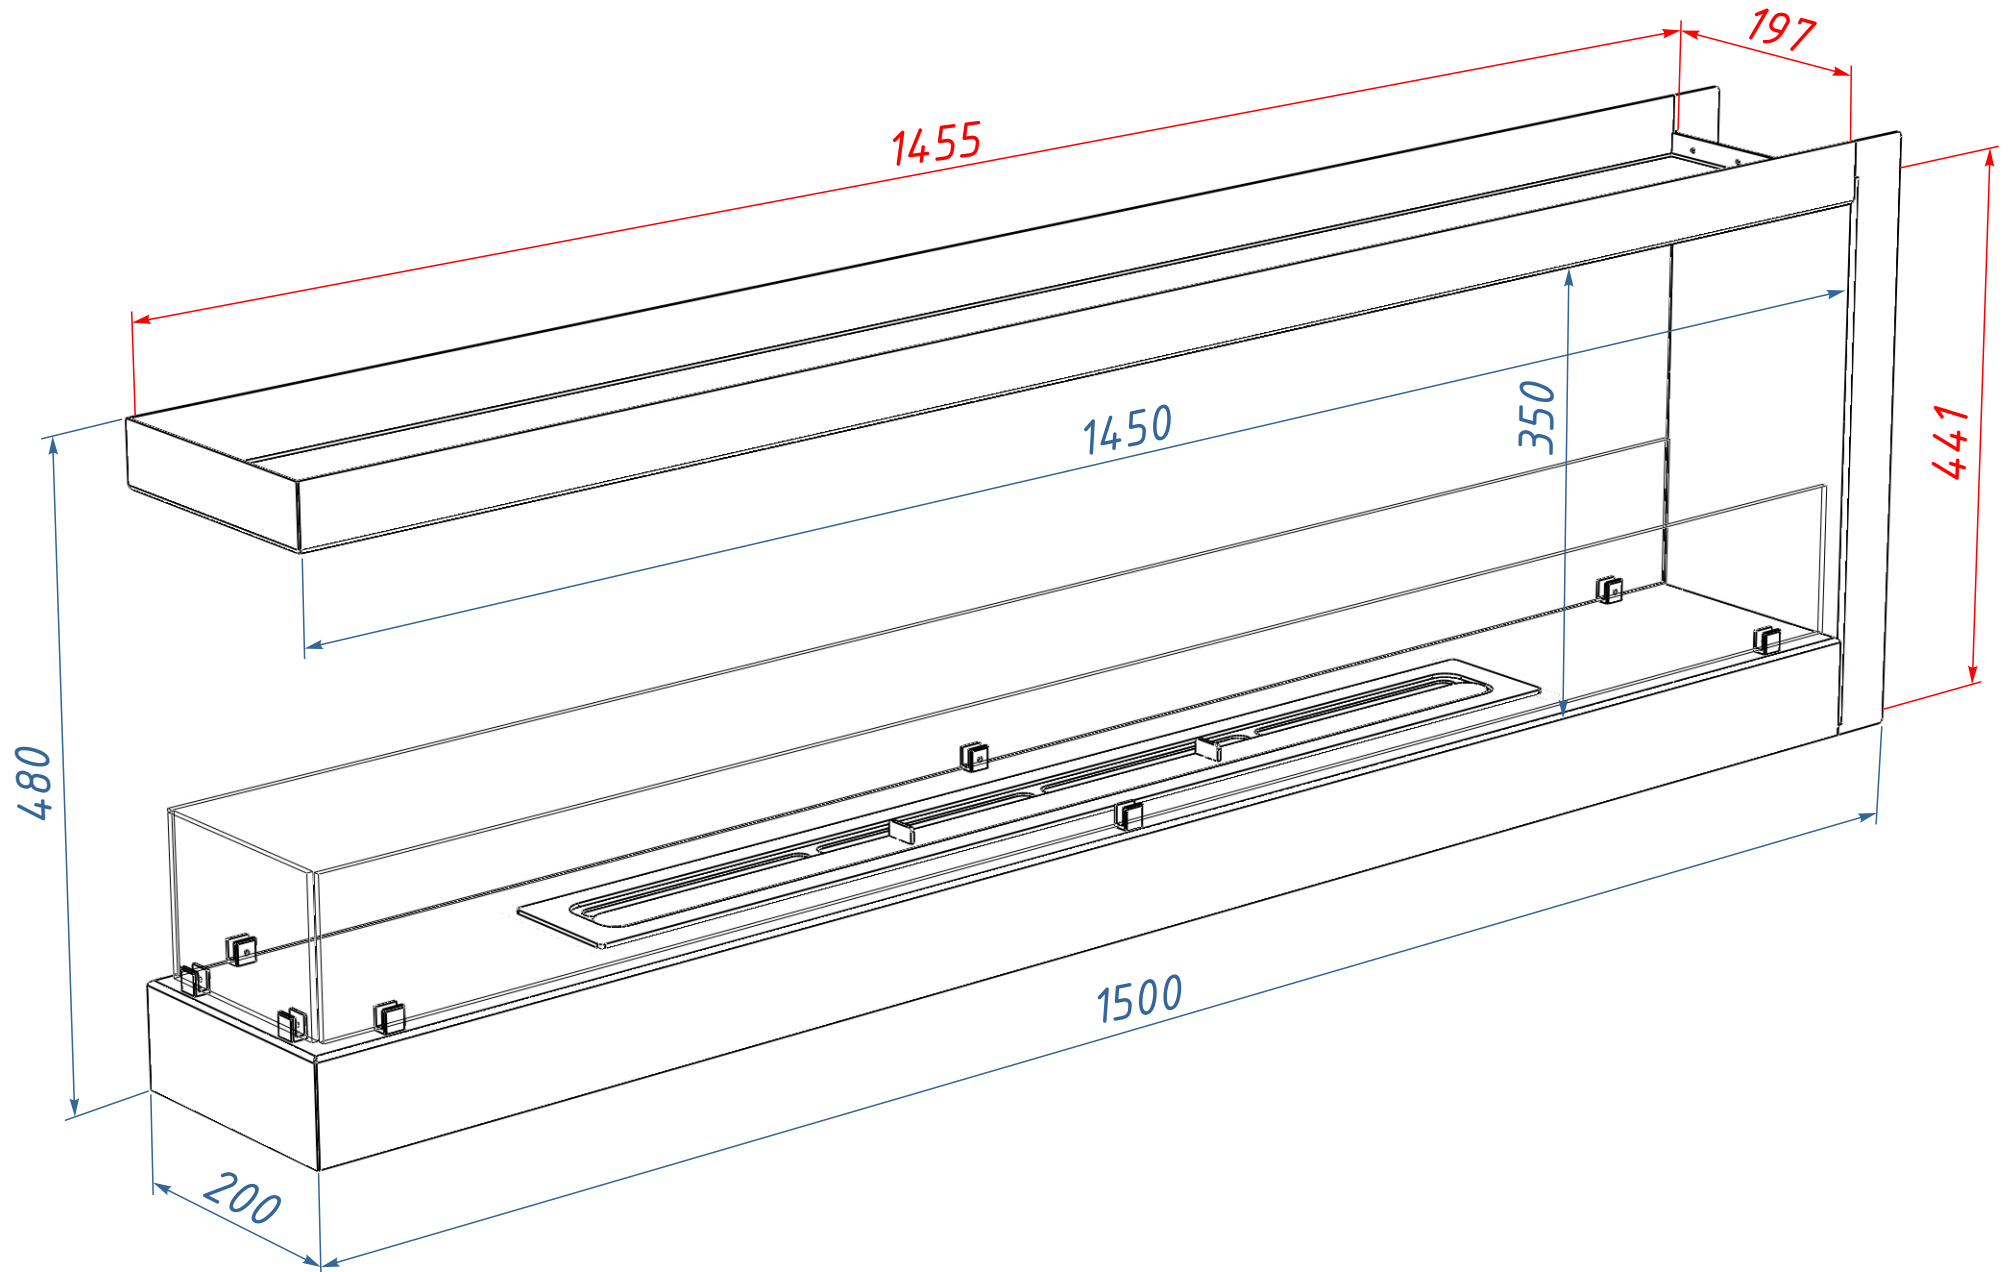

Схема ВБКТ-1500S

Ниша для ВБКТ-1500S

Размеры ниши

Высота ниши, $B_n = 450$ мм

Ширина ниши, $Ш_n = 1465$ мм

Глубина ниши, $Г_n = 195$ мм