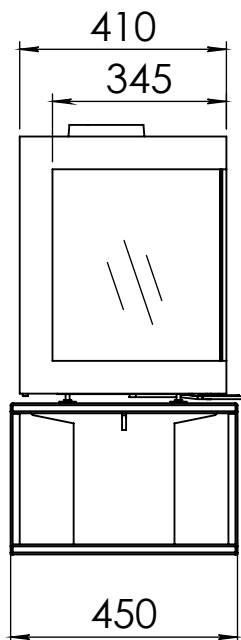

Kachel Type **Plateau floating bora corner rechts**

Eenheid Units mm

Datum Date 18-12-19

[www.geurts.nl](http://www.geurts.nl)

Wijzigingen voorbehouden. Subject to changes.

Gebruik uitsluitend na schriftelijke toestemming Dik Geurts Haardkachels. Usage only after written consent of Dik Geurts Haardkachels.

Kachel  
Type

Plateau floating bora corner links

Eenheid  
Units mm

Datum  
Date 18-12-19

[www.geurts.nl](http://www.geurts.nl)

Wijzigingen voorbehouden.  
Subject to changes.

Gebruik uitsluitend na schriftelijke toestemming Dik Geurts Haardkachels.  
Usage only after written consent of Dik Geurts Haardkachels.