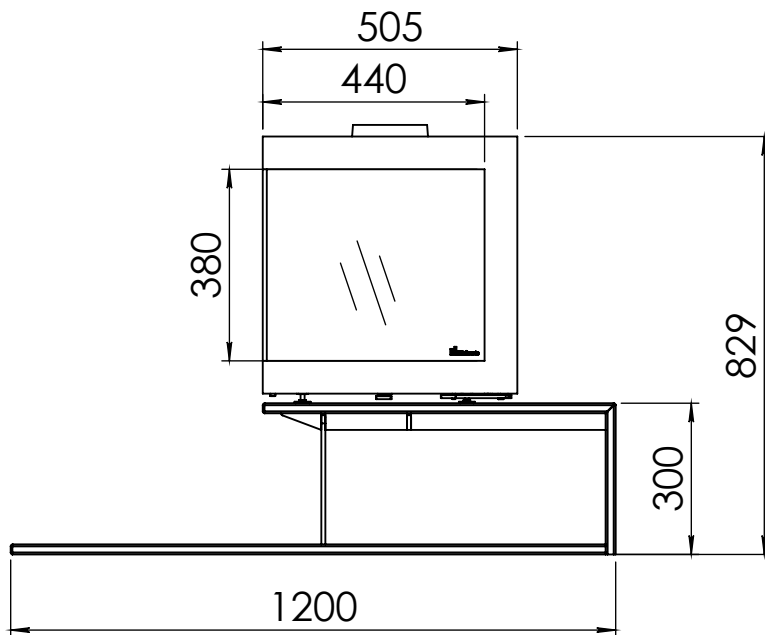

Kachel Type **Plateau floating bora corner rechts**

Eenheid Units mm

Datum Date 18-12-19

[www.geurts.nl](http://www.geurts.nl)

Wijzigingen voorbehouden. Subject to changes.

Gebruik uitsluitend na schriftelijke toestemming Dik Geurts Haardkachels. Usage only after written consent of Dik Geurts Haardkachels.

Kachel  
Type

Plateau floating bora corner links

Eenheid  
Units mm

Datum  
Date 18-12-19

[www.geurts.nl](http://www.geurts.nl)

Wijzigingen voorbehouden.  
Subject to changes.

Gebruik uitsluitend na schriftelijke toestemming Dik Geurts Haardkachels.  
Usage only after written consent of Dik Geurts Haardkachels.