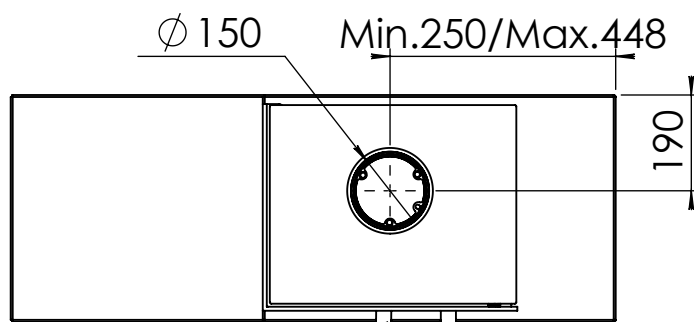

Kachel Type **Plateau floating bora corner rechts**

Eenheid Units mm

Datum Date 18-12-19

[www.geurts.nl](http://www.geurts.nl)

Wijzigingen voorbehouden. Subject to changes.

Gebruik uitsluitend na schriftelijke toestemming Dik Geurts Haardkachels. Usage only after written consent of Dik Geurts Haardkachels.

Kachel  
Type

Plateau floating bora corner links

Eenheid  
Units mm

Datum  
Date 18-12-19

[www.geurts.nl](http://www.geurts.nl)

Wijzigingen voorbehouden.  
Subject to changes.

Gebruik uitsluitend na schriftelijke toestemming Dik Geurts Haardkachels.  
Usage only after written consent of Dik Geurts Haardkachels.