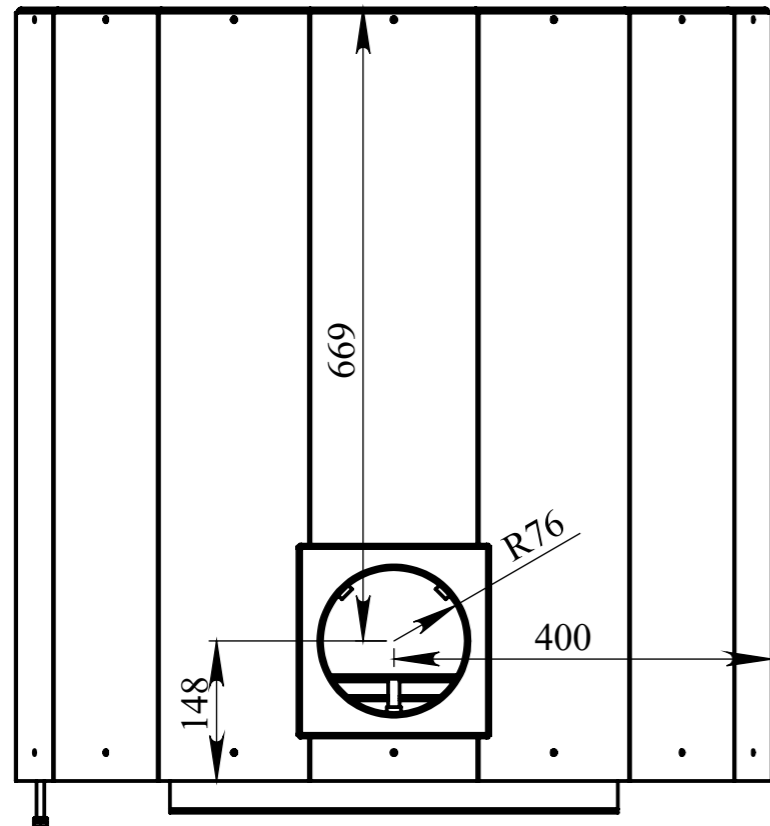

СБ

Перв. примен.

Справ. №

Подп. и дата

Изм. № дубл.

Взам. инв. №

Подп. и дата

Инв. № подл.

					<b>М 800 Пиццерия</b>		
					<b>Печь многогранная</b>		
					Лит.	Масса	Масштаб
							1:10
Изм	Лист	№ докум.	Подп.	Дата	Лист 1 / Листов 23		
Разраб.	Сафонова И.А.						
Чертежи	Летуновская						
Т. контр.	Чистяков В.В.						
Н. контр.	Светцов С.К.						
Утв.	Белянский А.А.						
					<b>СТАНДАРТ</b>		<b>АСТОВ ВВQ</b>