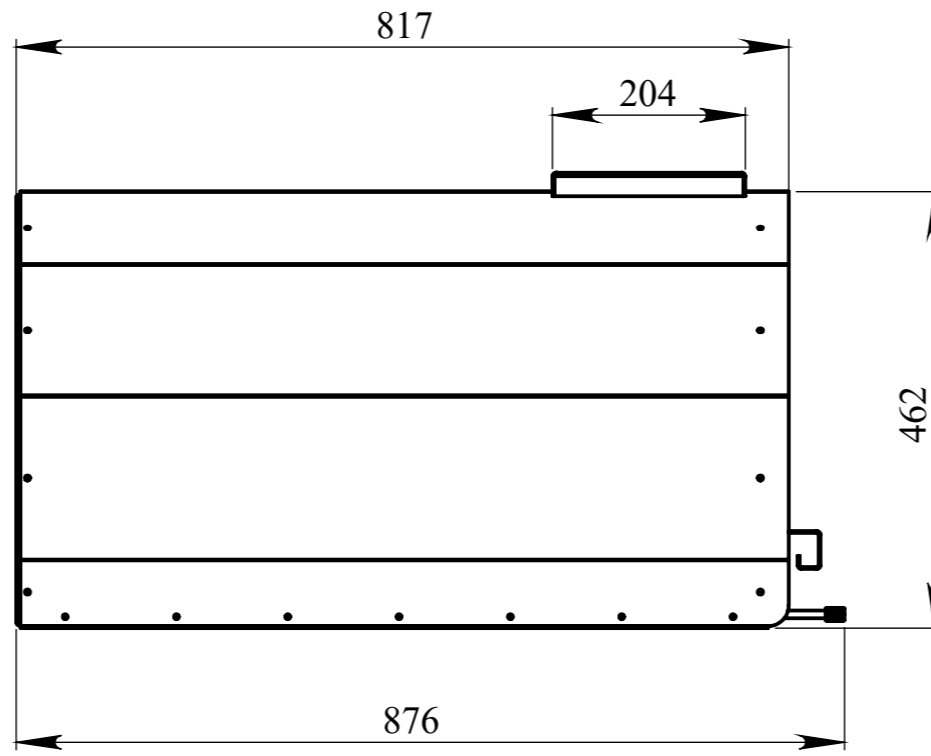

					<b>М 800 Пиццерия</b>		
					<b>Печь многогранная</b>		
					Лит.	Масса	Масштаб
							1:10
Изм	Лист	№ докум.	Подп.	Дата	Лист 1 / Листов 23		
Разраб.	Сафонова И.А.						
Чертежи	Летуновская						
Т. контр.	Чистяков В.В.						
Н. контр.	Светцов С.К.						
Утв.	Белянский А.А.						
					<b>СТАНДАРТ</b>		<b>АСТОВ ВВQ</b>