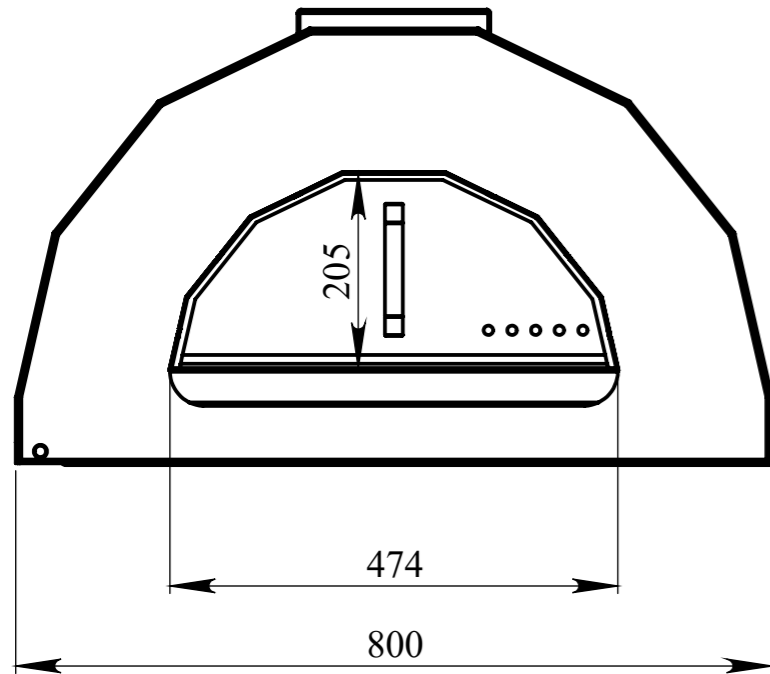

					<b>М 800 Пиццерия</b>		
					<b>Печь многогранная</b>		
					Лит.	Масса	Масштаб
							1:10
Изм	Лист	№ докум.	Подп.	Дата	Лист 1 / Листов 23		
Разраб.	Сафонова И.А.						
Чертежи	Летуновская						
Т. контр.	Чистяков В.В.						
Н. контр.	Светцов С.К.						
Утв.	Белянский А.А.						
					<b>СТАНДАРТ</b>		<b>АСТОВ ВВQ</b>