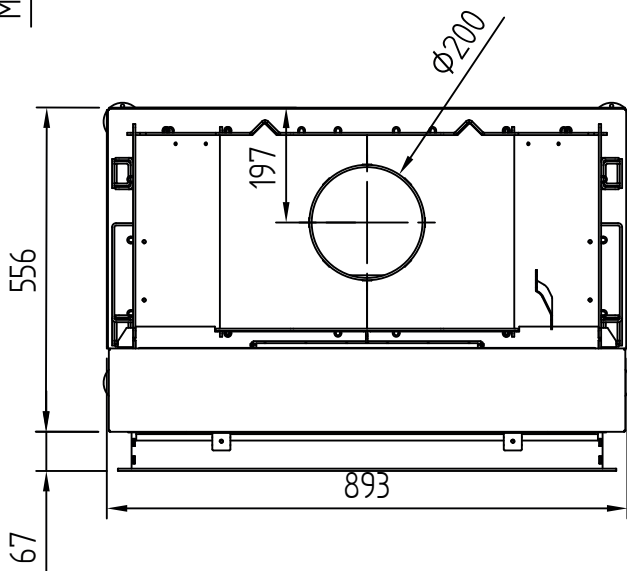

MIN 80  
MAX 330

ARGENTO 900 H BASIC 230KG