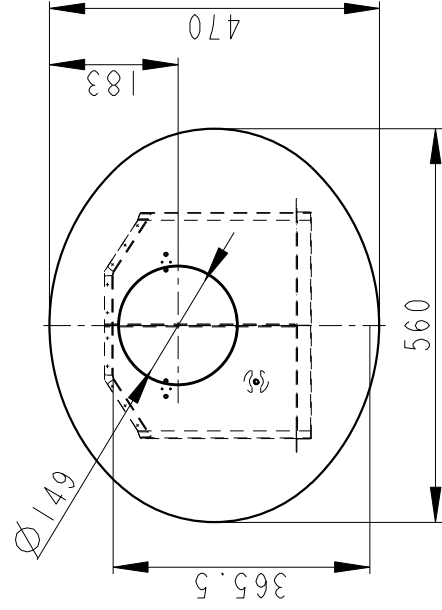

Rozměry v mm; Maße in mm

LUGO 03BACK PLECH-097E

171 kg

Centralni prived vzduchu Ø 120
Zentral luftzufuhr Ø 120
Central air inlet Ø 120

Primarni a sekundarni vzduch
Primarluft und sekundarluft
Primary and Secondary air