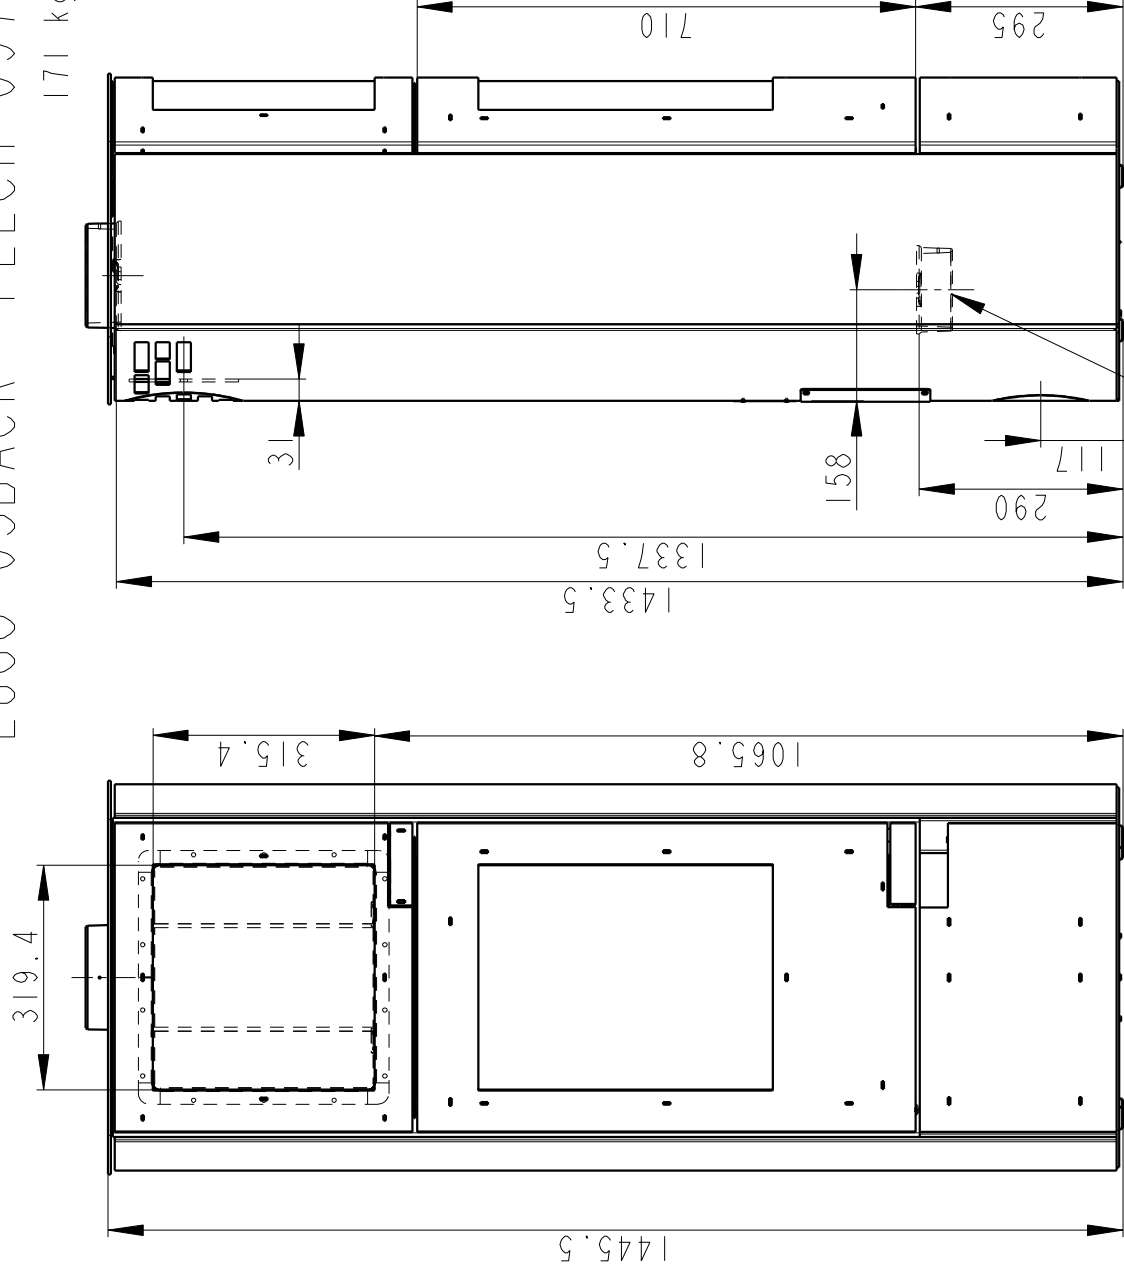

Rozměry v mm; Maße in mm

LUGO 03BACK PLECH-097E

171 kg

Centralni prived vzduchu Ø 120
Zentral luftzufuhr Ø 120
Central air inlet Ø 120

Primarni a sekundarni vzduch
Primarluft und sekundarluft
Primary and Secondary air