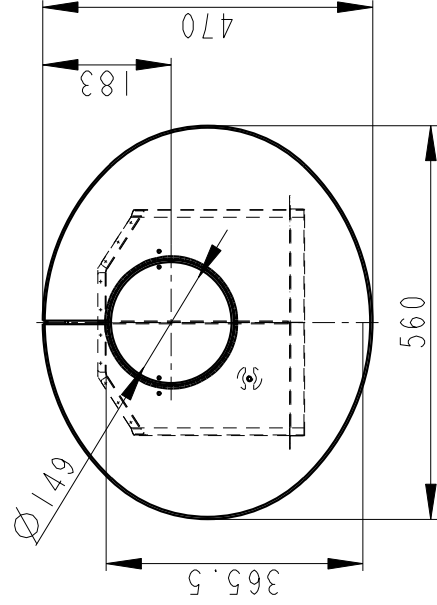

Rozměry v mm; Maße in mm

LUGO 04BACK PISKOVEC - 097E

210 kg

Centralni prived vzduchu Ø 120
Zentral luftzufuhr Ø 120
Central air inlet Ø 120

Primarni a sekundarni vzduch
Primarluft und sekundarluft
Primary and Secondary air