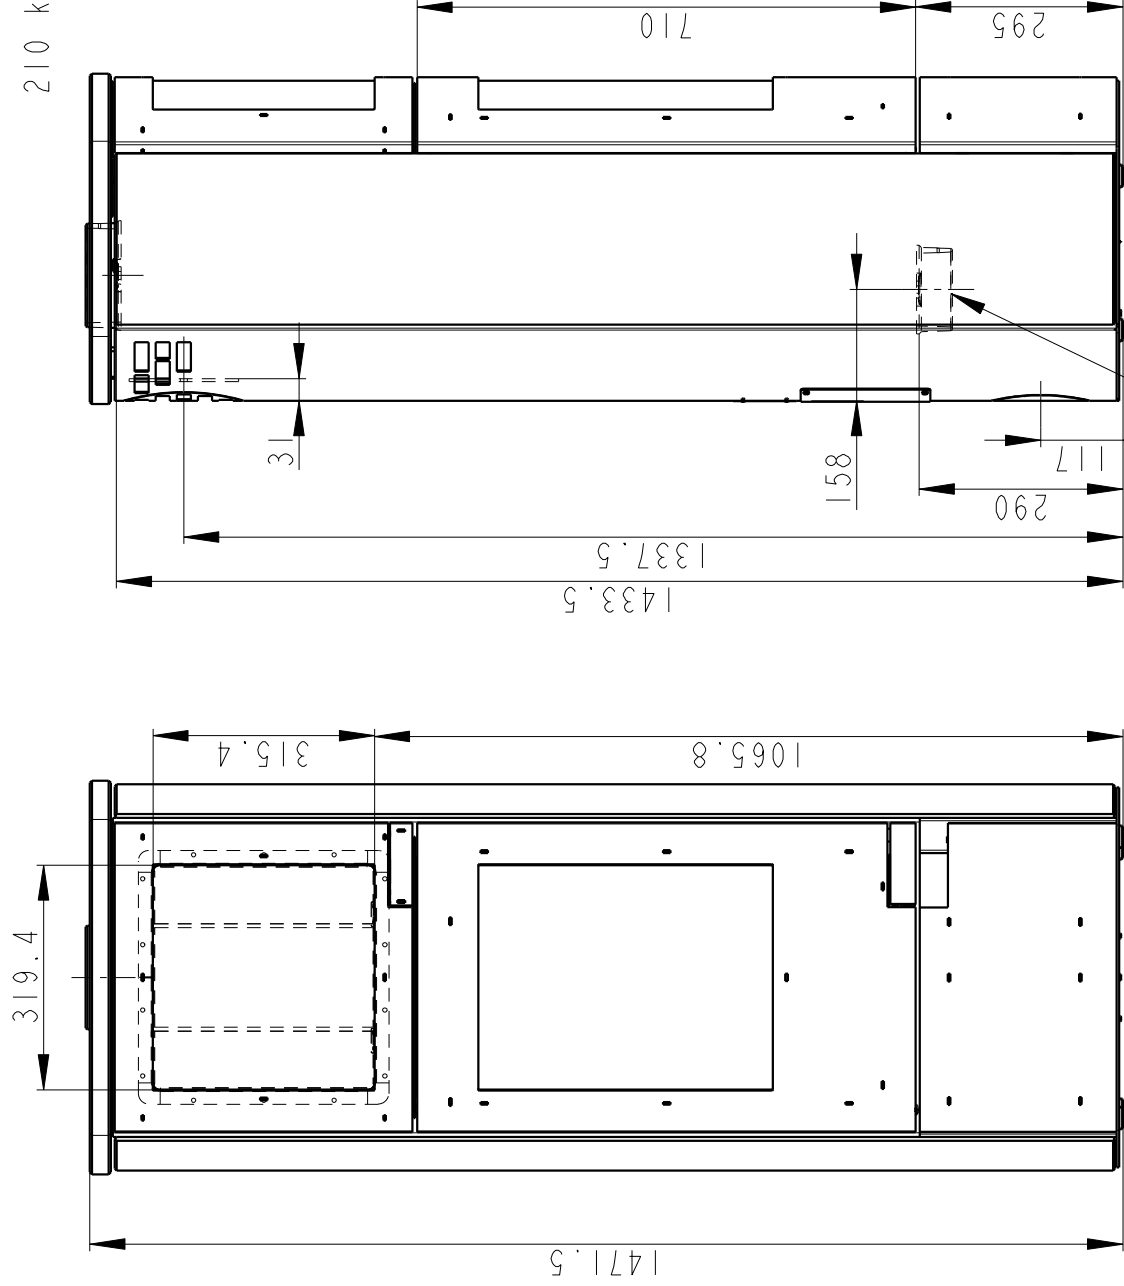

Rozměry v mm; Maße in mm

LUGO 04BACK PISKOVEC - 097E

210 kg

Centralni prived vzduchu Ø 120
Zentral luftzufuhr Ø 120
Central air inlet Ø 120

Primarni a sekundarni vzduch
Primarluft und sekundarluft
Primary and Secondary air