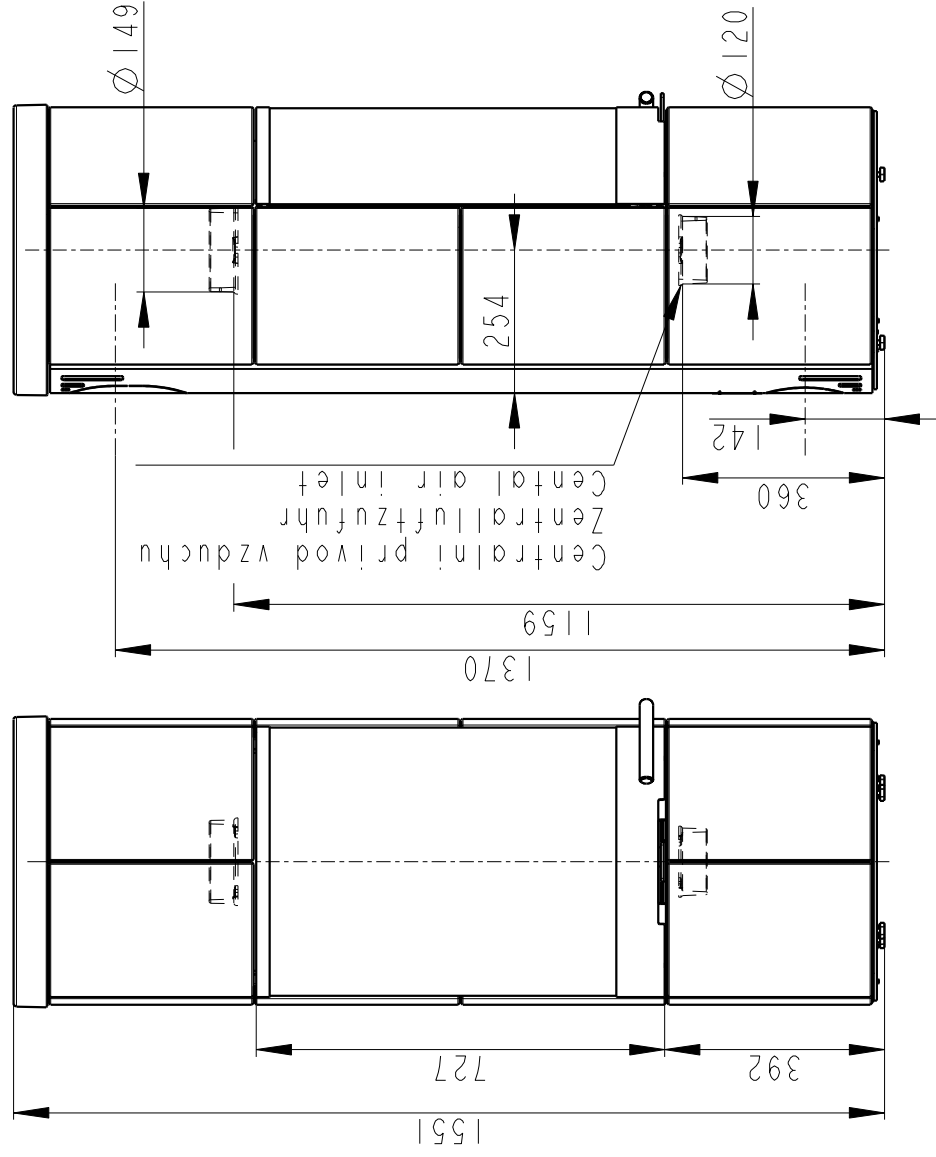

Rozmery v mm, Maße in mm

SORIA - KERAMIKA - I34B

223 kg

Primarni a sekundarni vzduch
Primarluft und sekundarluft
Primary and secondary air