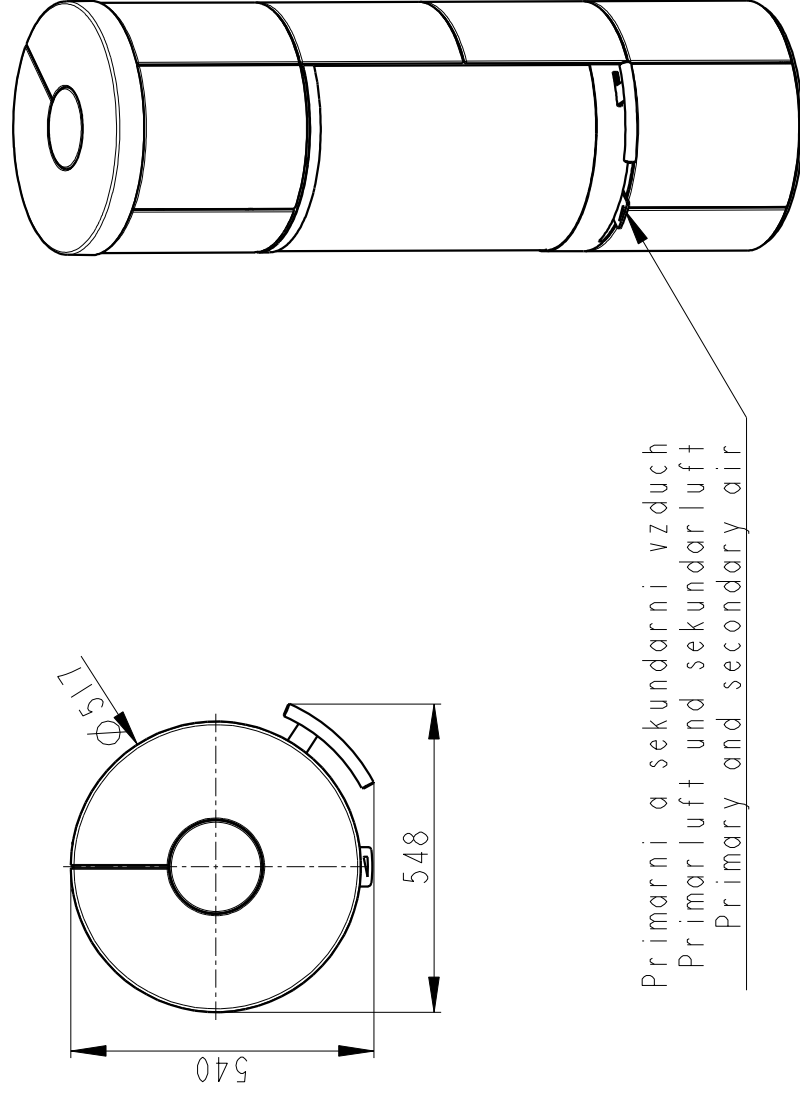

Rozmery v mm, Maße in mm

SORIA - KERAMIKA - I34B

223 kg

Primarni a sekundarni vzduch
Primarluft und sekundarluft
Primary and secondary air