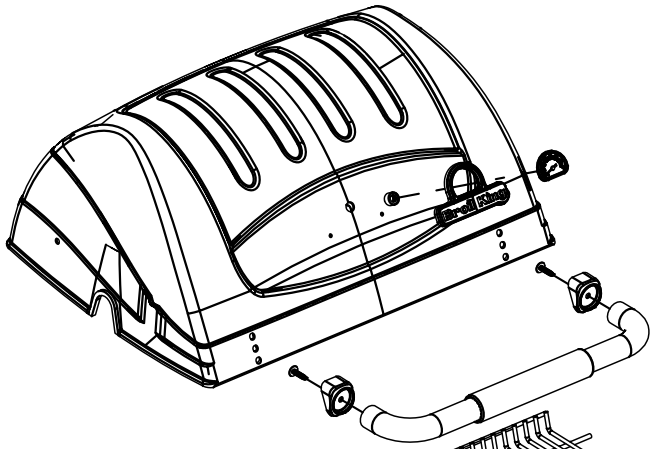

3

4

14

PARTS LIST / LISTE DES PIECES

<u>KEY #</u>	<u>ITEM #</u>	<u>DESCRIPTION</u>	<u>9419-52</u>	<u>9419-53</u>	<u>8242-62</u>	<u>8242-63</u>
1	10909-E340	CASTING BOTTOM	1	1	1	1
2	34110328D	CASTING TOP	1	1	1	1
3	10081-BK530	NAMEPLATE	1	1	1	1
4	10184-E26	HEAT SHIELD	2	2	2	2
5	10571-5	HEAT INDICATOR	1	1	1	1
6	32300112	HINGE PIN	2	2	2	2
7	S21233	HITCH PIN CLIP	2	2	2	2
9	10225-T340	GRID - PORCELAIN	2	2	2	2
10	10222-E400	FLAV-R-WAVE	3	3	3	3
11	38110172	GRID - WARMING RACK	1	1	1	1
12	10222-E301	DIVIDER	2	2	2	2
13	10184-R83	BOSS EXTENSION	1	1	1	1
15	52904-E400D	BURNER	3	•	3	•
	52904-E400E	BURNER	•	3	•	3
17	10342-245	ELECTRONIC IGNITOR	1	1	•	•
	10342-246	ELECTRONIC IGNITOR	•	•	1	1
18	10342-E12	ELECTRODE	2	2	2	2
19	52224-024A	COLLECTOR BOX	1	1	1	1
20	10111-16A	HOSE	1	1	1	1
21	29004-012	CONTROL ASSEMBLY	1	•	•	•
	29004-013	CONTROL ASSEMBLY	•	1	•	•
	29004-032	CONTROL ASSEMBLY	•	•	1	•
	29004-033	CONTROL ASSEMBLY	•	•	•	1
21A	S13470-073	SIDE BURNER HOSE	•	•	1	•
	S13470-079	SIDE BURNER HOSE	•	•	•	1
21B	Y-11230	BURNER HOSE CLIP	•	•	1	1
23	10473-K431	CONTROL KNOB	3	3	4	4
30	10194-F138	CONTROL COVER	1	1	•	•
	10194-F158	CONTROL COVER	•	•	1	1
31	10711-E34	EDGE CAP - CONTROL COVER	1	1	1	1
32	10711-E33	EDGE CAP - CONTROL COVER	1	1	1	1
33	10184-E96	RADIATION SHIELD	1	1	1	1
34	10184-E97	GREASE RAIL	1	1	1	1
35	10184-E501	SUPPORT-CASTING-LEFT	1	1	1	1
36	10184-E511	SUPPORT-CASTING-RIGHT	1	1	1	1
37	10184-E651	SUPPORT-SIDE SHELF-LEFT	2	2	2	2
37A	10184-E63	SUPPORT-SIDE SHELF-LEFT	2	2	2	2
38	10184-E641	SUPPORT-SIDE SHELF-RIGHT	2	2	2	2
38A	10184-E62	SUPPORT-SIDE SHELF-RIGHT	2	2	2	2
39	10956-E421	BRACE-REAR	1	1	1	1
40	10958-E71	BASE	1	1	1	1
41	10956-E311	BRACE-FRONT	1	1	1	1
43	10958-E761	SIDE PANEL	2	2	2	2
45	10184-E981	BRACKET - DOOR CATCH	1	1	1	1
48	10184-E691	SHELF BRACKET	2	2	2	2
50	10711-E821	SHELF - SIDE	1	1	1	1
51	10711-E831	SHELF - SIDE	•	•	1	1
	10711-E821	SHELF - SIDE	1	1	•	•
56	10892-7G	WHEEL	2	2	2	2
60	10711-E49	END CAP - SHELF	2	2	2	2
69	10958-E48AB	DOOR	1	1	1	1
70	21071-13	HANDLE	1	1	1	1
71	21070-13	BEZEL	2	2	2	2