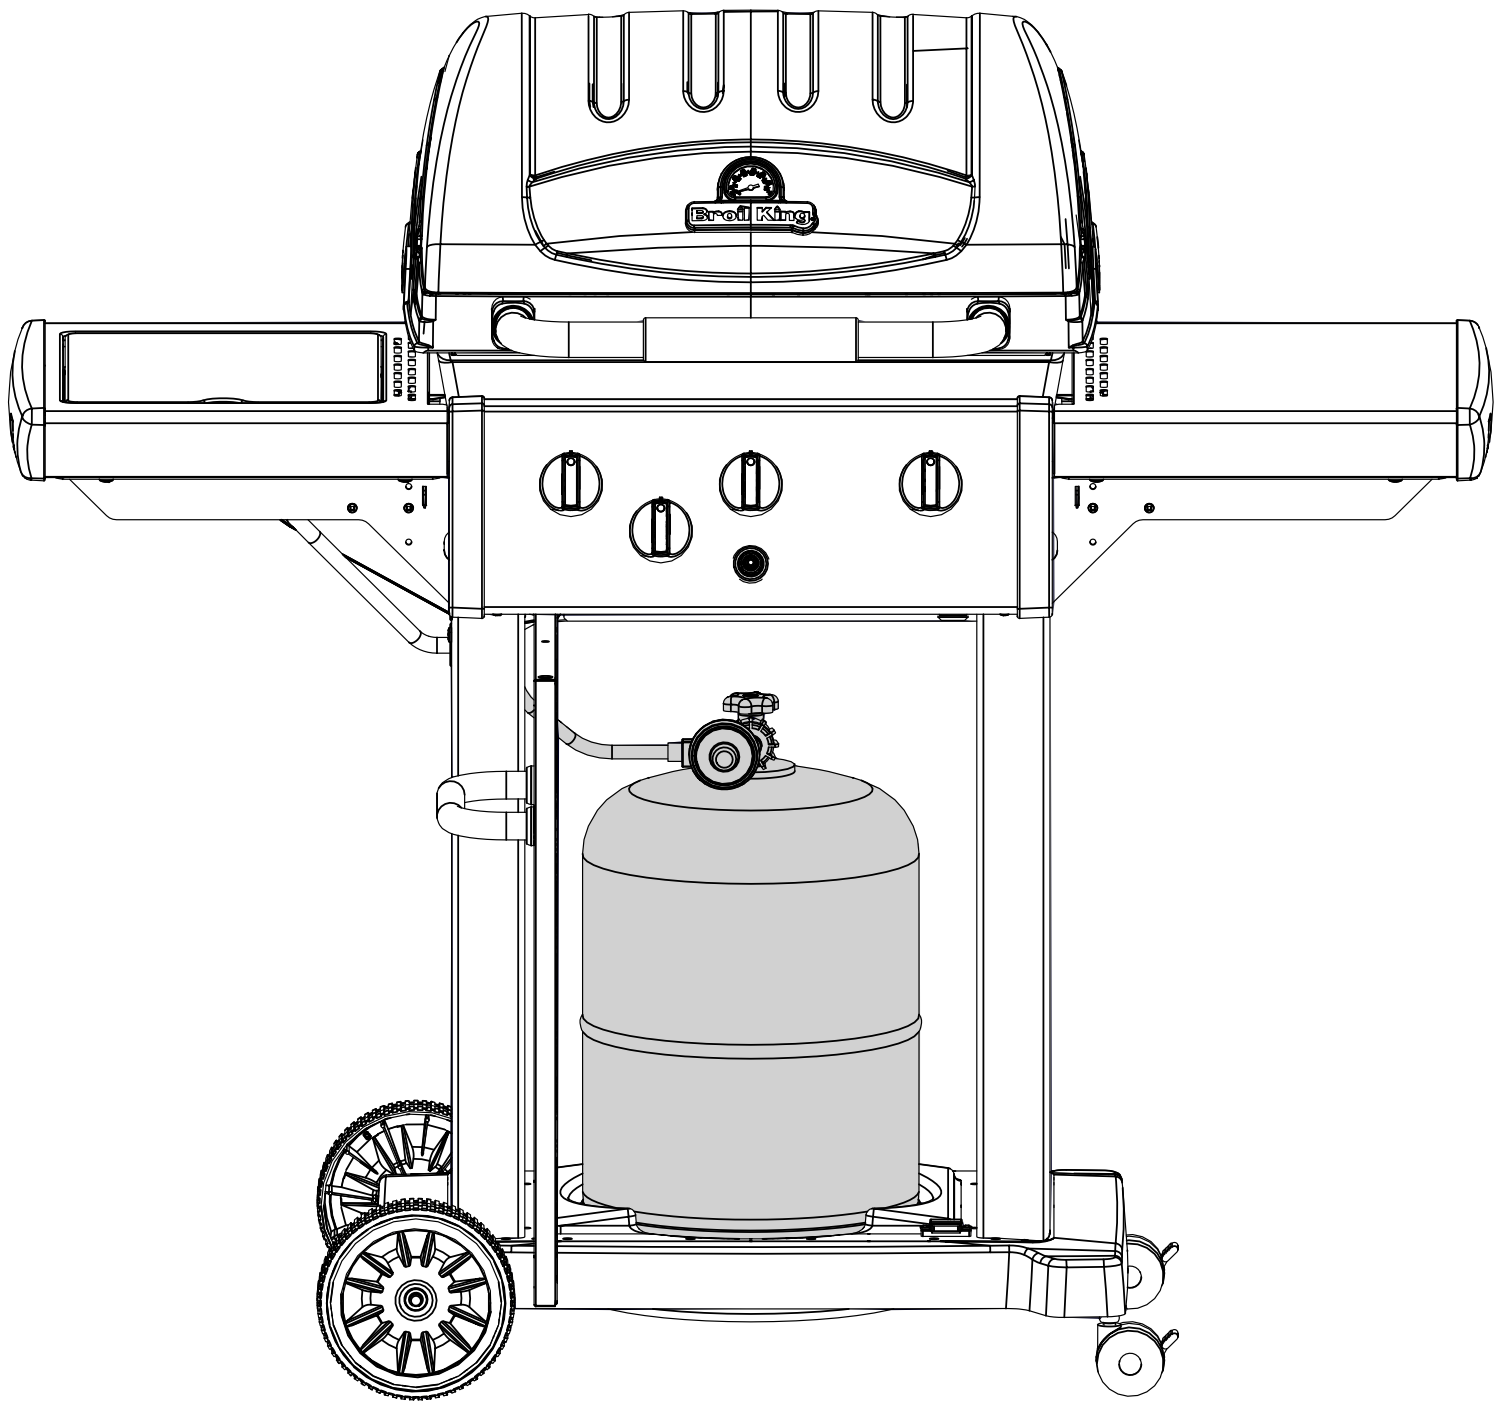

3

4

14

PARTS LIST / LISTE DES PIECES

<u>KEY #</u>	<u>ITEM #</u>	<u>DESCRIPTION</u>	<u>9419-52</u>	<u>9419-53</u>	<u>8242-62</u>	<u>8242-63</u>
1	10909-E340	CASTING BOTTOM	1	1	1	1
2	34110328D	CASTING TOP	1	1	1	1
3	10081-BK530	NAMEPLATE	1	1	1	1
4	10184-E26	HEAT SHIELD	2	2	2	2
5	10571-5	HEAT INDICATOR	1	1	1	1
6	32300112	HINGE PIN	2	2	2	2
7	S21233	HITCH PIN CLIP	2	2	2	2
9	10225-T340	GRID - PORCELAIN	2	2	2	2
10	10222-E400	FLAV-R-WAVE	3	3	3	3
11	38110172	GRID - WARMING RACK	1	1	1	1
12	10222-E301	DIVIDER	2	2	2	2
13	10184-R83	BOSS EXTENSION	1	1	1	1
15	52904-E400D	BURNER	3	•	3	•
	52904-E400E	BURNER	•	3	•	3
17	10342-245	ELECTRONIC IGNITOR	1	1	•	•
	10342-246	ELECTRONIC IGNITOR	•	•	1	1
18	10342-E12	ELECTRODE	2	2	2	2
19	52224-024A	COLLECTOR BOX	1	1	1	1
20	10111-16A	HOSE	1	1	1	1
21	29004-012	CONTROL ASSEMBLY	1	•	•	•
	29004-013	CONTROL ASSEMBLY	•	1	•	•
	29004-032	CONTROL ASSEMBLY	•	•	1	•
	29004-033	CONTROL ASSEMBLY	•	•	•	1
21A	S13470-073	SIDE BURNER HOSE	•	•	1	•
	S13470-079	SIDE BURNER HOSE	•	•	•	1
21B	Y-11230	BURNER HOSE CLIP	•	•	1	1
23	10473-K431	CONTROL KNOB	3	3	4	4
30	10194-F138	CONTROL COVER	1	1	•	•
	10194-F158	CONTROL COVER	•	•	1	1
31	10711-E34	EDGE CAP - CONTROL COVER	1	1	1	1
32	10711-E33	EDGE CAP - CONTROL COVER	1	1	1	1
33	10184-E96	RADIATION SHIELD	1	1	1	1
34	10184-E97	GREASE RAIL	1	1	1	1
35	10184-E501	SUPPORT-CASTING-LEFT	1	1	1	1
36	10184-E511	SUPPORT-CASTING-RIGHT	1	1	1	1
37	10184-E651	SUPPORT-SIDE SHELF-LEFT	2	2	2	2
37A	10184-E63	SUPPORT-SIDE SHELF-LEFT	2	2	2	2
38	10184-E641	SUPPORT-SIDE SHELF-RIGHT	2	2	2	2
38A	10184-E62	SUPPORT-SIDE SHELF-RIGHT	2	2	2	2
39	10956-E421	BRACE-REAR	1	1	1	1
40	10958-E71	BASE	1	1	1	1
41	10956-E311	BRACE-FRONT	1	1	1	1
43	10958-E761	SIDE PANEL	2	2	2	2
45	10184-E981	BRACKET - DOOR CATCH	1	1	1	1
48	10184-E691	SHELF BRACKET	2	2	2	2
50	10711-E821	SHELF - SIDE	1	1	1	1
51	10711-E831	SHELF - SIDE	•	•	1	1
	10711-E821	SHELF - SIDE	1	1	•	•
56	10892-7G	WHEEL	2	2	2	2
60	10711-E49	END CAP - SHELF	2	2	2	2
69	10958-E48AB	DOOR	1	1	1	1
70	21071-13	HANDLE	1	1	1	1
71	21070-13	BEZEL	2	2	2	2