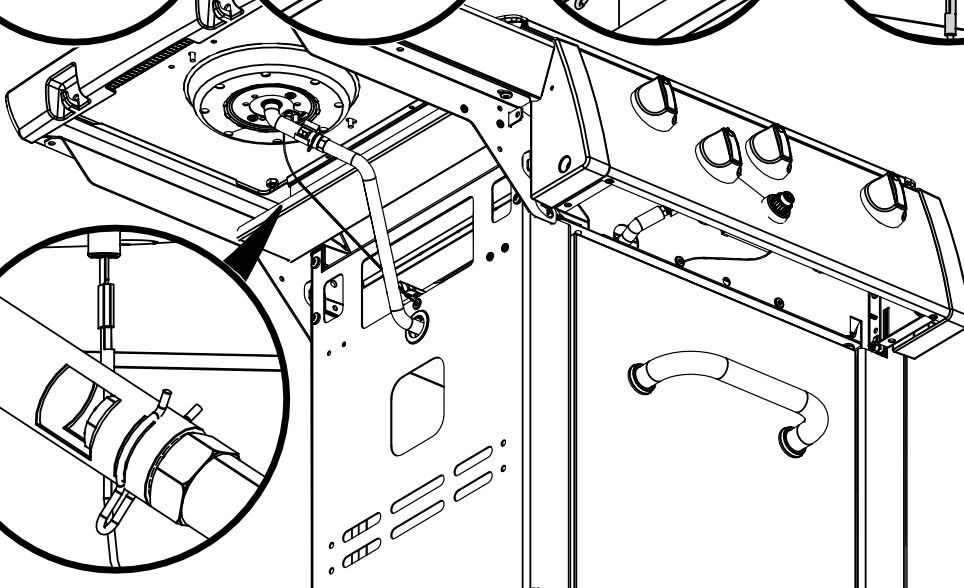

3

4

14

PARTS LIST / LISTE DES PIECES

<u>KEY #</u>	<u>ITEM #</u>	<u>DESCRIPTION</u>	<u>9419-52</u>	<u>9419-53</u>	<u>8242-62</u>	<u>8242-63</u>
1	10909-E340	CASTING BOTTOM	1	1	1	1
2	34110328D	CASTING TOP	1	1	1	1
3	10081-BK530	NAMEPLATE	1	1	1	1
4	10184-E26	HEAT SHIELD	2	2	2	2
5	10571-5	HEAT INDICATOR	1	1	1	1
6	32300112	HINGE PIN	2	2	2	2
7	S21233	HITCH PIN CLIP	2	2	2	2
9	10225-T340	GRID - PORCELAIN	2	2	2	2
10	10222-E400	FLAV-R-WAVE	3	3	3	3
11	38110172	GRID - WARMING RACK	1	1	1	1
12	10222-E301	DIVIDER	2	2	2	2
13	10184-R83	BOSS EXTENSION	1	1	1	1
15	52904-E400D	BURNER	3	•	3	•
	52904-E400E	BURNER	•	3	•	3
17	10342-245	ELECTRONIC IGNITOR	1	1	•	•
	10342-246	ELECTRONIC IGNITOR	•	•	1	1
18	10342-E12	ELECTRODE	2	2	2	2
19	52224-024A	COLLECTOR BOX	1	1	1	1
20	10111-16A	HOSE	1	1	1	1
21	29004-012	CONTROL ASSEMBLY	1	•	•	•
	29004-013	CONTROL ASSEMBLY	•	1	•	•
	29004-032	CONTROL ASSEMBLY	•	•	1	•
	29004-033	CONTROL ASSEMBLY	•	•	•	1
21A	S13470-073	SIDE BURNER HOSE	•	•	1	•
	S13470-079	SIDE BURNER HOSE	•	•	•	1
21B	Y-11230	BURNER HOSE CLIP	•	•	1	1
23	10473-K431	CONTROL KNOB	3	3	4	4
30	10194-F138	CONTROL COVER	1	1	•	•
	10194-F158	CONTROL COVER	•	•	1	1
31	10711-E34	EDGE CAP - CONTROL COVER	1	1	1	1
32	10711-E33	EDGE CAP - CONTROL COVER	1	1	1	1
33	10184-E96	RADIATION SHIELD	1	1	1	1
34	10184-E97	GREASE RAIL	1	1	1	1
35	10184-E501	SUPPORT-CASTING-LEFT	1	1	1	1
36	10184-E511	SUPPORT-CASTING-RIGHT	1	1	1	1
37	10184-E651	SUPPORT-SIDE SHELF-LEFT	2	2	2	2
37A	10184-E63	SUPPORT-SIDE SHELF-LEFT	2	2	2	2
38	10184-E641	SUPPORT-SIDE SHELF-RIGHT	2	2	2	2
38A	10184-E62	SUPPORT-SIDE SHELF-RIGHT	2	2	2	2
39	10956-E421	BRACE-REAR	1	1	1	1
40	10958-E71	BASE	1	1	1	1
41	10956-E311	BRACE-FRONT	1	1	1	1
43	10958-E761	SIDE PANEL	2	2	2	2
45	10184-E981	BRACKET - DOOR CATCH	1	1	1	1
48	10184-E691	SHELF BRACKET	2	2	2	2
50	10711-E821	SHELF - SIDE	1	1	1	1
51	10711-E831	SHELF - SIDE	•	•	1	1
	10711-E821	SHELF - SIDE	1	1	•	•
56	10892-7G	WHEEL	2	2	2	2
60	10711-E49	END CAP - SHELF	2	2	2	2
69	10958-E48AB	DOOR	1	1	1	1
70	21071-13	HANDLE	1	1	1	1
71	21070-13	BEZEL	2	2	2	2