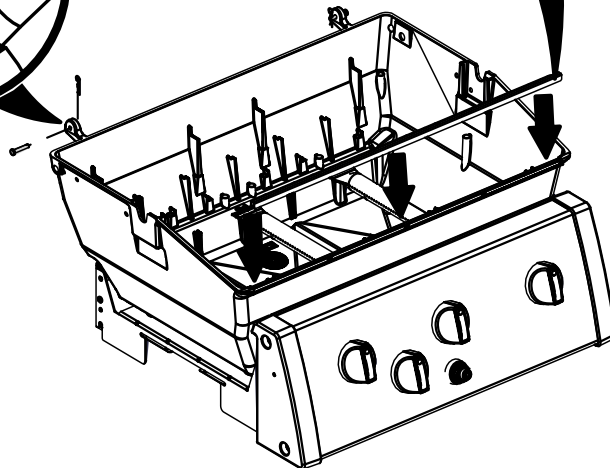

3

4

14

PARTS LIST / LISTE DES PIECES

<u>KEY #</u>	<u>ITEM #</u>	<u>DESCRIPTION</u>	<u>9419-52</u>	<u>9419-53</u>	<u>8242-62</u>	<u>8242-63</u>
1	10909-E340	CASTING BOTTOM	1	1	1	1
2	34110328D	CASTING TOP	1	1	1	1
3	10081-BK530	NAMEPLATE	1	1	1	1
4	10184-E26	HEAT SHIELD	2	2	2	2
5	10571-5	HEAT INDICATOR	1	1	1	1
6	32300112	HINGE PIN	2	2	2	2
7	S21233	HITCH PIN CLIP	2	2	2	2
9	10225-T340	GRID - PORCELAIN	2	2	2	2
10	10222-E400	FLAV-R-WAVE	3	3	3	3
11	38110172	GRID - WARMING RACK	1	1	1	1
12	10222-E301	DIVIDER	2	2	2	2
13	10184-R83	BOSS EXTENSION	1	1	1	1
15	52904-E400D	BURNER	3	•	3	•
	52904-E400E	BURNER	•	3	•	3
17	10342-245	ELECTRONIC IGNITOR	1	1	•	•
	10342-246	ELECTRONIC IGNITOR	•	•	1	1
18	10342-E12	ELECTRODE	2	2	2	2
19	52224-024A	COLLECTOR BOX	1	1	1	1
20	10111-16A	HOSE	1	1	1	1
21	29004-012	CONTROL ASSEMBLY	1	•	•	•
	29004-013	CONTROL ASSEMBLY	•	1	•	•
	29004-032	CONTROL ASSEMBLY	•	•	1	•
	29004-033	CONTROL ASSEMBLY	•	•	•	1
21A	S13470-073	SIDE BURNER HOSE	•	•	1	•
	S13470-079	SIDE BURNER HOSE	•	•	•	1
21B	Y-11230	BURNER HOSE CLIP	•	•	1	1
23	10473-K431	CONTROL KNOB	3	3	4	4
30	10194-F138	CONTROL COVER	1	1	•	•
	10194-F158	CONTROL COVER	•	•	1	1
31	10711-E34	EDGE CAP - CONTROL COVER	1	1	1	1
32	10711-E33	EDGE CAP - CONTROL COVER	1	1	1	1
33	10184-E96	RADIATION SHIELD	1	1	1	1
34	10184-E97	GREASE RAIL	1	1	1	1
35	10184-E501	SUPPORT-CASTING-LEFT	1	1	1	1
36	10184-E511	SUPPORT-CASTING-RIGHT	1	1	1	1
37	10184-E651	SUPPORT-SIDE SHELF-LEFT	2	2	2	2
37A	10184-E63	SUPPORT-SIDE SHELF-LEFT	2	2	2	2
38	10184-E641	SUPPORT-SIDE SHELF-RIGHT	2	2	2	2
38A	10184-E62	SUPPORT-SIDE SHELF-RIGHT	2	2	2	2
39	10956-E421	BRACE-REAR	1	1	1	1
40	10958-E71	BASE	1	1	1	1
41	10956-E311	BRACE-FRONT	1	1	1	1
43	10958-E761	SIDE PANEL	2	2	2	2
45	10184-E981	BRACKET - DOOR CATCH	1	1	1	1
48	10184-E691	SHELF BRACKET	2	2	2	2
50	10711-E821	SHELF - SIDE	1	1	1	1
51	10711-E831	SHELF - SIDE	•	•	1	1
	10711-E821	SHELF - SIDE	1	1	•	•
56	10892-7G	WHEEL	2	2	2	2
60	10711-E49	END CAP - SHELF	2	2	2	2
69	10958-E48AB	DOOR	1	1	1	1
70	21071-13	HANDLE	1	1	1	1
71	21070-13	BEZEL	2	2	2	2