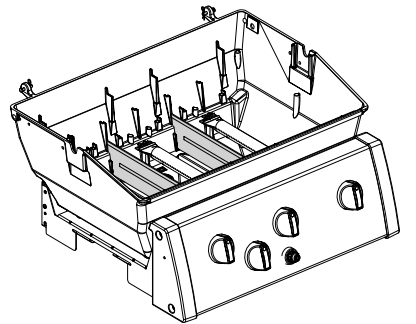

3

4

14

PARTS LIST / LISTE DES PIECES

<u>KEY #</u>	<u>ITEM #</u>	<u>DESCRIPTION</u>	<u>9419-52</u>	<u>9419-53</u>	<u>8242-62</u>	<u>8242-63</u>
1	10909-E340	CASTING BOTTOM	1	1	1	1
2	34110328D	CASTING TOP	1	1	1	1
3	10081-BK530	NAMEPLATE	1	1	1	1
4	10184-E26	HEAT SHIELD	2	2	2	2
5	10571-5	HEAT INDICATOR	1	1	1	1
6	32300112	HINGE PIN	2	2	2	2
7	S21233	HITCH PIN CLIP	2	2	2	2
9	10225-T340	GRID - PORCELAIN	2	2	2	2
10	10222-E400	FLAV-R-WAVE	3	3	3	3
11	38110172	GRID - WARMING RACK	1	1	1	1
12	10222-E301	DIVIDER	2	2	2	2
13	10184-R83	BOSS EXTENSION	1	1	1	1
15	52904-E400D	BURNER	3	•	3	•
	52904-E400E	BURNER	•	3	•	3
17	10342-245	ELECTRONIC IGNITOR	1	1	•	•
	10342-246	ELECTRONIC IGNITOR	•	•	1	1
18	10342-E12	ELECTRODE	2	2	2	2
19	52224-024A	COLLECTOR BOX	1	1	1	1
20	10111-16A	HOSE	1	1	1	1
21	29004-012	CONTROL ASSEMBLY	1	•	•	•
	29004-013	CONTROL ASSEMBLY	•	1	•	•
	29004-032	CONTROL ASSEMBLY	•	•	1	•
	29004-033	CONTROL ASSEMBLY	•	•	•	1
21A	S13470-073	SIDE BURNER HOSE	•	•	1	•
	S13470-079	SIDE BURNER HOSE	•	•	•	1
21B	Y-11230	BURNER HOSE CLIP	•	•	1	1
23	10473-K431	CONTROL KNOB	3	3	4	4
30	10194-F138	CONTROL COVER	1	1	•	•
	10194-F158	CONTROL COVER	•	•	1	1
31	10711-E34	EDGE CAP - CONTROL COVER	1	1	1	1
32	10711-E33	EDGE CAP - CONTROL COVER	1	1	1	1
33	10184-E96	RADIATION SHIELD	1	1	1	1
34	10184-E97	GREASE RAIL	1	1	1	1
35	10184-E501	SUPPORT-CASTING-LEFT	1	1	1	1
36	10184-E511	SUPPORT-CASTING-RIGHT	1	1	1	1
37	10184-E651	SUPPORT-SIDE SHELF-LEFT	2	2	2	2
37A	10184-E63	SUPPORT-SIDE SHELF-LEFT	2	2	2	2
38	10184-E641	SUPPORT-SIDE SHELF-RIGHT	2	2	2	2
38A	10184-E62	SUPPORT-SIDE SHELF-RIGHT	2	2	2	2
39	10956-E421	BRACE-REAR	1	1	1	1
40	10958-E71	BASE	1	1	1	1
41	10956-E311	BRACE-FRONT	1	1	1	1
43	10958-E761	SIDE PANEL	2	2	2	2
45	10184-E981	BRACKET - DOOR CATCH	1	1	1	1
48	10184-E691	SHELF BRACKET	2	2	2	2
50	10711-E821	SHELF - SIDE	1	1	1	1
51	10711-E831	SHELF - SIDE	•	•	1	1
	10711-E821	SHELF - SIDE	1	1	•	•
56	10892-7G	WHEEL	2	2	2	2
60	10711-E49	END CAP - SHELF	2	2	2	2
69	10958-E48AB	DOOR	1	1	1	1
70	21071-13	HANDLE	1	1	1	1
71	21070-13	BEZEL	2	2	2	2