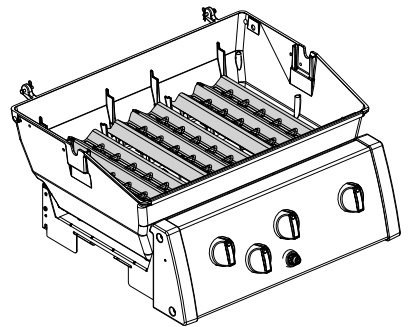

3

4

14

PARTS LIST / LISTE DES PIECES

<u>KEY #</u>	<u>ITEM #</u>	<u>DESCRIPTION</u>	<u>9419-52</u>	<u>9419-53</u>	<u>8242-62</u>	<u>8242-63</u>
1	10909-E340	CASTING BOTTOM	1	1	1	1
2	34110328D	CASTING TOP	1	1	1	1
3	10081-BK530	NAMEPLATE	1	1	1	1
4	10184-E26	HEAT SHIELD	2	2	2	2
5	10571-5	HEAT INDICATOR	1	1	1	1
6	32300112	HINGE PIN	2	2	2	2
7	S21233	HITCH PIN CLIP	2	2	2	2
9	10225-T340	GRID - PORCELAIN	2	2	2	2
10	10222-E400	FLAV-R-WAVE	3	3	3	3
11	38110172	GRID - WARMING RACK	1	1	1	1
12	10222-E301	DIVIDER	2	2	2	2
13	10184-R83	BOSS EXTENSION	1	1	1	1
15	52904-E400D	BURNER	3	•	3	•
	52904-E400E	BURNER	•	3	•	3
17	10342-245	ELECTRONIC IGNITOR	1	1	•	•
	10342-246	ELECTRONIC IGNITOR	•	•	1	1
18	10342-E12	ELECTRODE	2	2	2	2
19	52224-024A	COLLECTOR BOX	1	1	1	1
20	10111-16A	HOSE	1	1	1	1
21	29004-012	CONTROL ASSEMBLY	1	•	•	•
	29004-013	CONTROL ASSEMBLY	•	1	•	•
	29004-032	CONTROL ASSEMBLY	•	•	1	•
	29004-033	CONTROL ASSEMBLY	•	•	•	1
21A	S13470-073	SIDE BURNER HOSE	•	•	1	•
	S13470-079	SIDE BURNER HOSE	•	•	•	1
21B	Y-11230	BURNER HOSE CLIP	•	•	1	1
23	10473-K431	CONTROL KNOB	3	3	4	4
30	10194-F138	CONTROL COVER	1	1	•	•
	10194-F158	CONTROL COVER	•	•	1	1
31	10711-E34	EDGE CAP - CONTROL COVER	1	1	1	1
32	10711-E33	EDGE CAP - CONTROL COVER	1	1	1	1
33	10184-E96	RADIATION SHIELD	1	1	1	1
34	10184-E97	GREASE RAIL	1	1	1	1
35	10184-E501	SUPPORT-CASTING-LEFT	1	1	1	1
36	10184-E511	SUPPORT-CASTING-RIGHT	1	1	1	1
37	10184-E651	SUPPORT-SIDE SHELF-LEFT	2	2	2	2
37A	10184-E63	SUPPORT-SIDE SHELF-LEFT	2	2	2	2
38	10184-E641	SUPPORT-SIDE SHELF-RIGHT	2	2	2	2
38A	10184-E62	SUPPORT-SIDE SHELF-RIGHT	2	2	2	2
39	10956-E421	BRACE-REAR	1	1	1	1
40	10958-E71	BASE	1	1	1	1
41	10956-E311	BRACE-FRONT	1	1	1	1
43	10958-E761	SIDE PANEL	2	2	2	2
45	10184-E981	BRACKET - DOOR CATCH	1	1	1	1
48	10184-E691	SHELF BRACKET	2	2	2	2
50	10711-E821	SHELF - SIDE	1	1	1	1
51	10711-E831	SHELF - SIDE	•	•	1	1
	10711-E821	SHELF - SIDE	1	1	•	•
56	10892-7G	WHEEL	2	2	2	2
60	10711-E49	END CAP - SHELF	2	2	2	2
69	10958-E48AB	DOOR	1	1	1	1
70	21071-13	HANDLE	1	1	1	1
71	21070-13	BEZEL	2	2	2	2