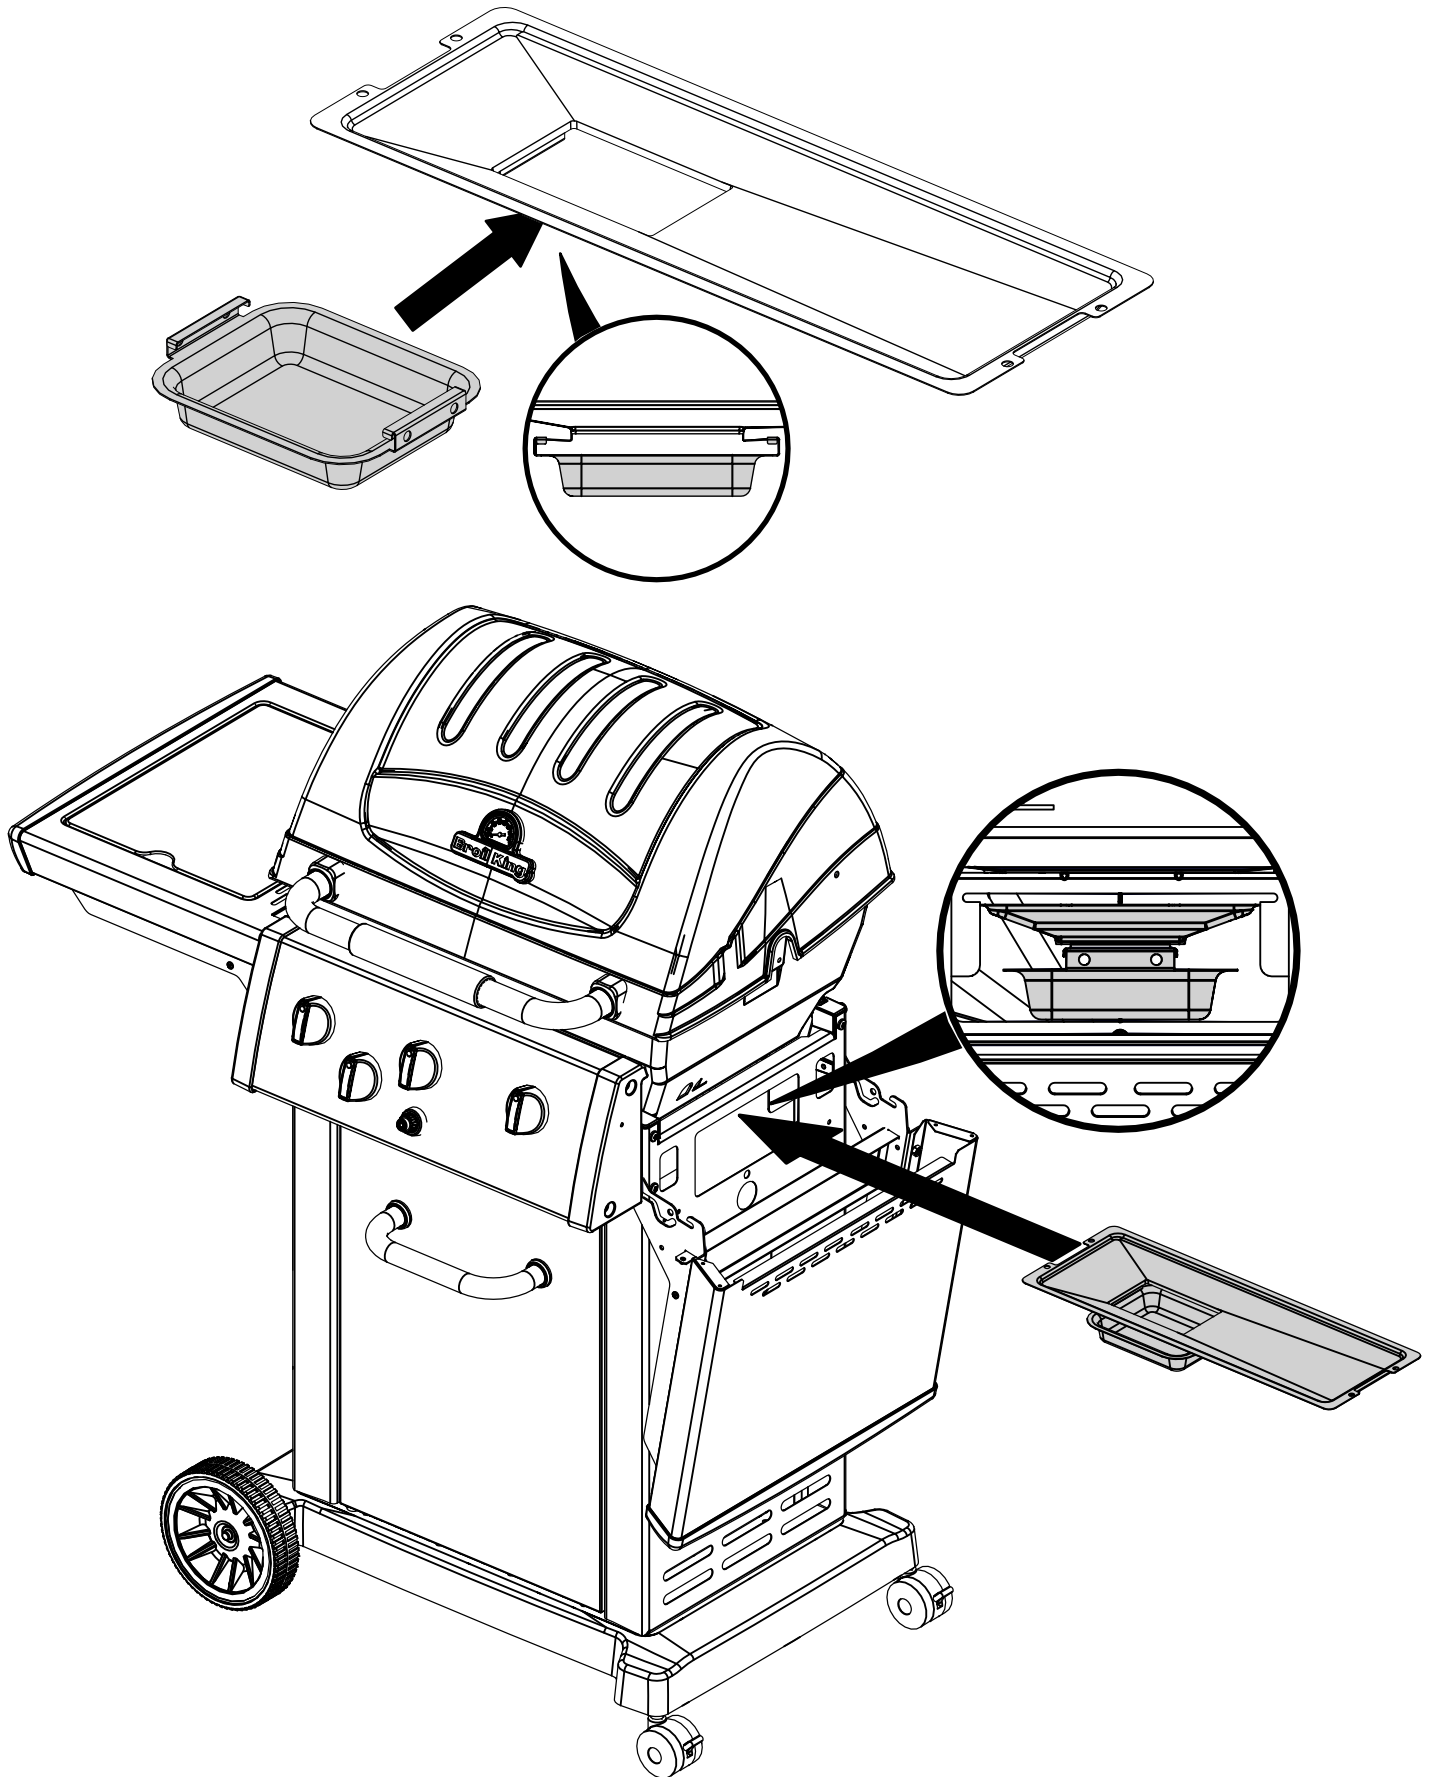

3

4

14

PARTS LIST / LISTE DES PIECES

<u>KEY #</u>	<u>ITEM #</u>	<u>DESCRIPTION</u>	<u>9419-52</u>	<u>9419-53</u>	<u>8242-62</u>	<u>8242-63</u>
1	10909-E340	CASTING BOTTOM	1	1	1	1
2	34110328D	CASTING TOP	1	1	1	1
3	10081-BK530	NAMEPLATE	1	1	1	1
4	10184-E26	HEAT SHIELD	2	2	2	2
5	10571-5	HEAT INDICATOR	1	1	1	1
6	32300112	HINGE PIN	2	2	2	2
7	S21233	HITCH PIN CLIP	2	2	2	2
9	10225-T340	GRID - PORCELAIN	2	2	2	2
10	10222-E400	FLAV-R-WAVE	3	3	3	3
11	38110172	GRID - WARMING RACK	1	1	1	1
12	10222-E301	DIVIDER	2	2	2	2
13	10184-R83	BOSS EXTENSION	1	1	1	1
15	52904-E400D	BURNER	3	•	3	•
	52904-E400E	BURNER	•	3	•	3
17	10342-245	ELECTRONIC IGNITOR	1	1	•	•
	10342-246	ELECTRONIC IGNITOR	•	•	1	1
18	10342-E12	ELECTRODE	2	2	2	2
19	52224-024A	COLLECTOR BOX	1	1	1	1
20	10111-16A	HOSE	1	1	1	1
21	29004-012	CONTROL ASSEMBLY	1	•	•	•
	29004-013	CONTROL ASSEMBLY	•	1	•	•
	29004-032	CONTROL ASSEMBLY	•	•	1	•
	29004-033	CONTROL ASSEMBLY	•	•	•	1
21A	S13470-073	SIDE BURNER HOSE	•	•	1	•
	S13470-079	SIDE BURNER HOSE	•	•	•	1
21B	Y-11230	BURNER HOSE CLIP	•	•	1	1
23	10473-K431	CONTROL KNOB	3	3	4	4
30	10194-F138	CONTROL COVER	1	1	•	•
	10194-F158	CONTROL COVER	•	•	1	1
31	10711-E34	EDGE CAP - CONTROL COVER	1	1	1	1
32	10711-E33	EDGE CAP - CONTROL COVER	1	1	1	1
33	10184-E96	RADIATION SHIELD	1	1	1	1
34	10184-E97	GREASE RAIL	1	1	1	1
35	10184-E501	SUPPORT-CASTING-LEFT	1	1	1	1
36	10184-E511	SUPPORT-CASTING-RIGHT	1	1	1	1
37	10184-E651	SUPPORT-SIDE SHELF-LEFT	2	2	2	2
37A	10184-E63	SUPPORT-SIDE SHELF-LEFT	2	2	2	2
38	10184-E641	SUPPORT-SIDE SHELF-RIGHT	2	2	2	2
38A	10184-E62	SUPPORT-SIDE SHELF-RIGHT	2	2	2	2
39	10956-E421	BRACE-REAR	1	1	1	1
40	10958-E71	BASE	1	1	1	1
41	10956-E311	BRACE-FRONT	1	1	1	1
43	10958-E761	SIDE PANEL	2	2	2	2
45	10184-E981	BRACKET - DOOR CATCH	1	1	1	1
48	10184-E691	SHELF BRACKET	2	2	2	2
50	10711-E821	SHELF - SIDE	1	1	1	1
51	10711-E831	SHELF - SIDE	•	•	1	1
	10711-E821	SHELF - SIDE	1	1	•	•
56	10892-7G	WHEEL	2	2	2	2
60	10711-E49	END CAP - SHELF	2	2	2	2
69	10958-E48AB	DOOR	1	1	1	1
70	21071-13	HANDLE	1	1	1	1
71	21070-13	BEZEL	2	2	2	2